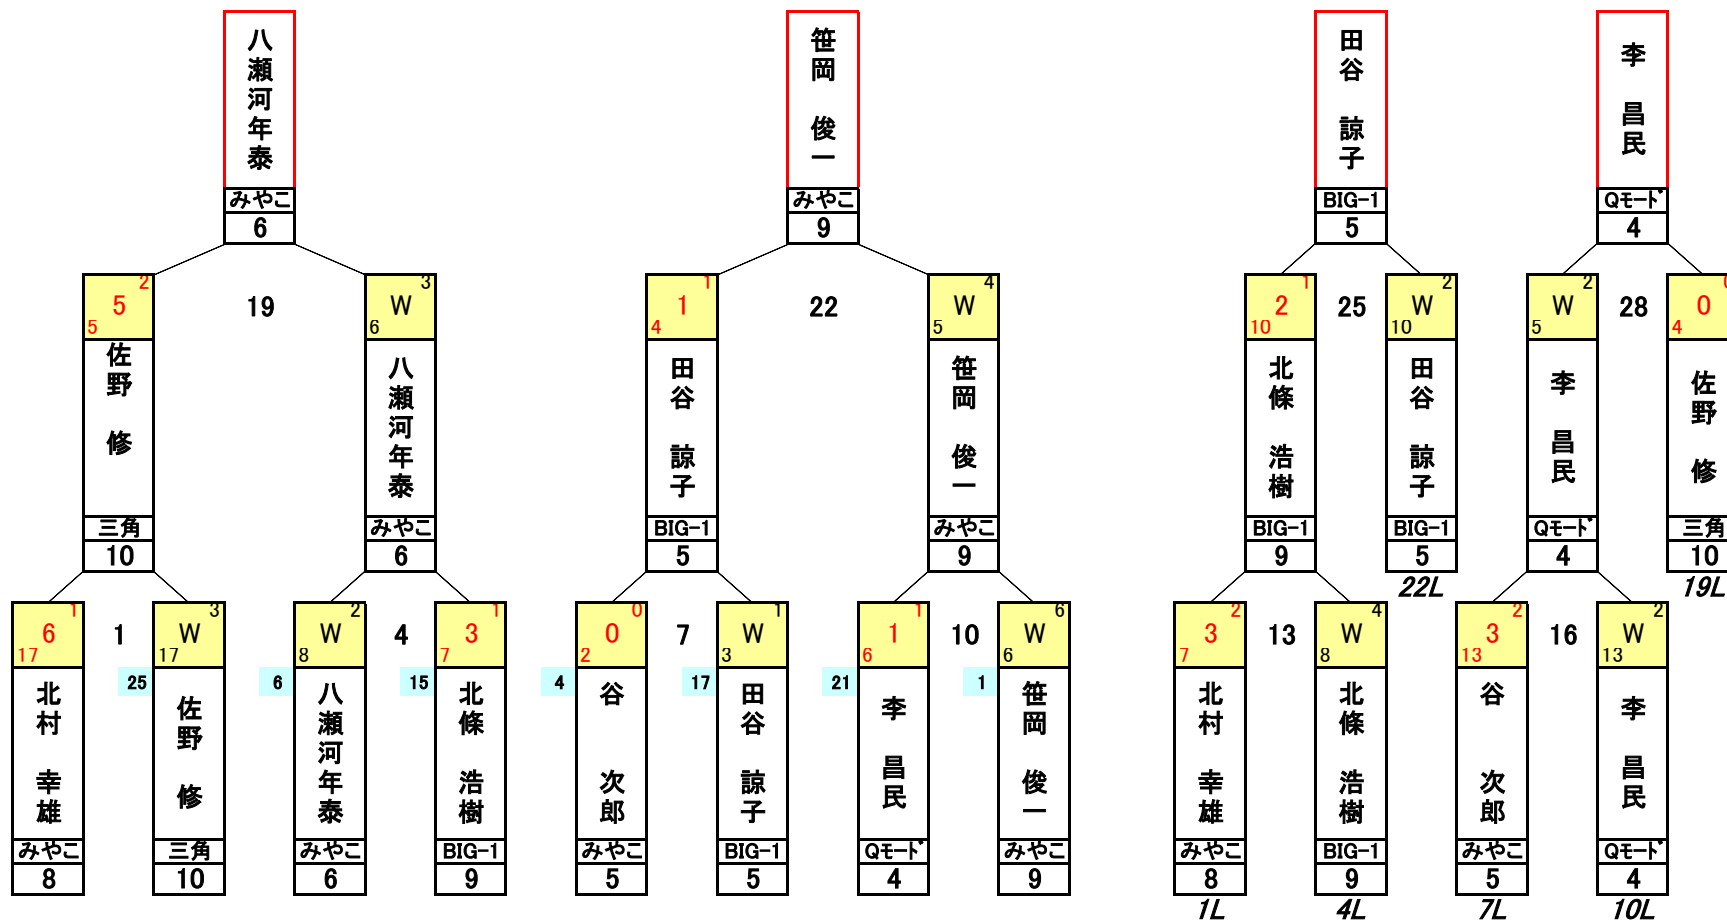

2010 KA3U サマーフェスティバル 予選 1 組

平成22年8月08日 AM11:00~ 於:みやこビリヤード
主催 KA3U

点数:持点×0.3四捨五入 20キュー打ち切り/判定

2010 KA3U サマーフェスティバル 予選 2 組

平成22年8月08日 AM11:00~ 於:みやこピリヤード
主催 KA3U

点数:持点×0.3四捨五入 20キュー打ち切り/判定

2010 KA3U サマーフェスティバル 予選 3 組

平成22年8月08日 AM11:00~ 於:みやこビリヤード
主催 KA3U

点数:持点×0.3四捨五入 20キュー打ち切り/判定

2010 KA3U サマーフェスティバル 決勝トーナメント

主催:KA3U

平成22年8月08日 11:00~16:00 於:みやこピリヤード

点数:持点×0.3 四捨五入 20キュー打切り/判定