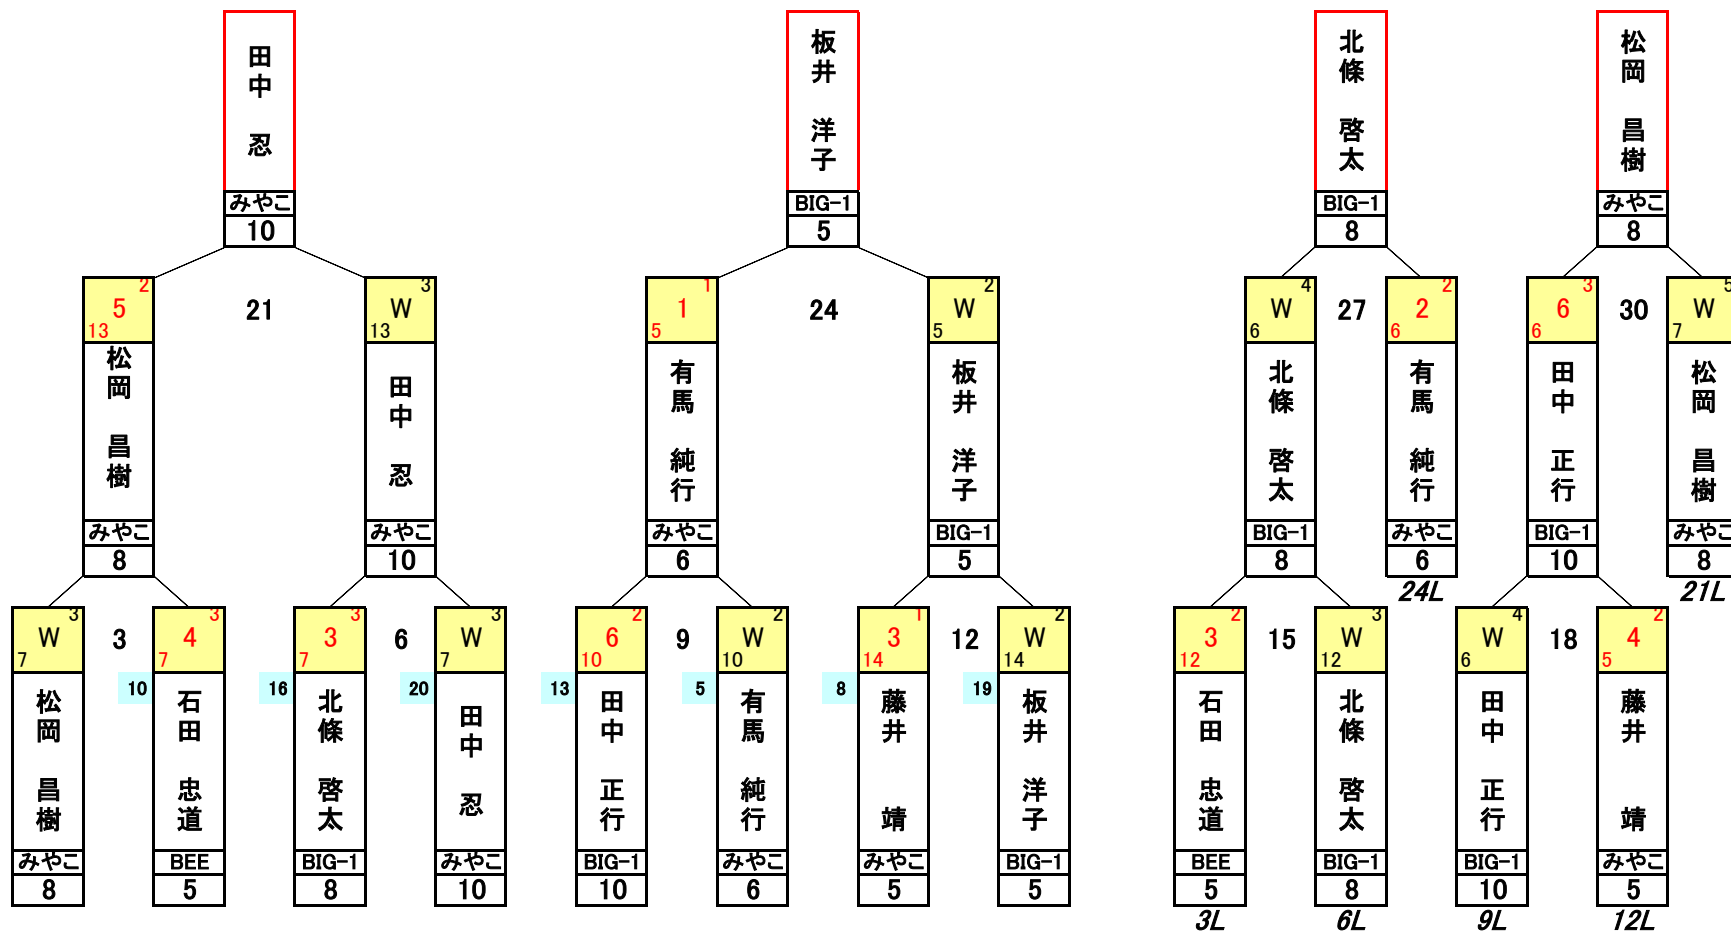

2010 KA3U サマーフェスティバル 予選 1 組

平成22年8月08日 AM11:00~ 於:みやこビリヤード
主催 KA3U

点数:持点×0.3四捨五入 20キュー打ち切り/判定

2010 KA3U サマーフェスティバル 予選 2 組

平成22年8月08日 AM11:00~ 於:みやこピリヤード
主催 KA3U

点数:持点×0.3四捨五入 20キュー打ち切り/判定

2010 KA3U サマーフェスティバル 予選 3 組

平成22年8月08日 AM11:00~ 於:みやこビリヤード
主催 KA3U

点数:持点×0.3四捨五入 20キュー打ち切り/判定

2010 KA3U サマーフェスティバル 決勝トーナメント

主催:KA3U

平成22年8月08日 11:00~16:00 於:みやこピリヤード

点数:持点×0.3 四捨五入 20キュー打切り/判定