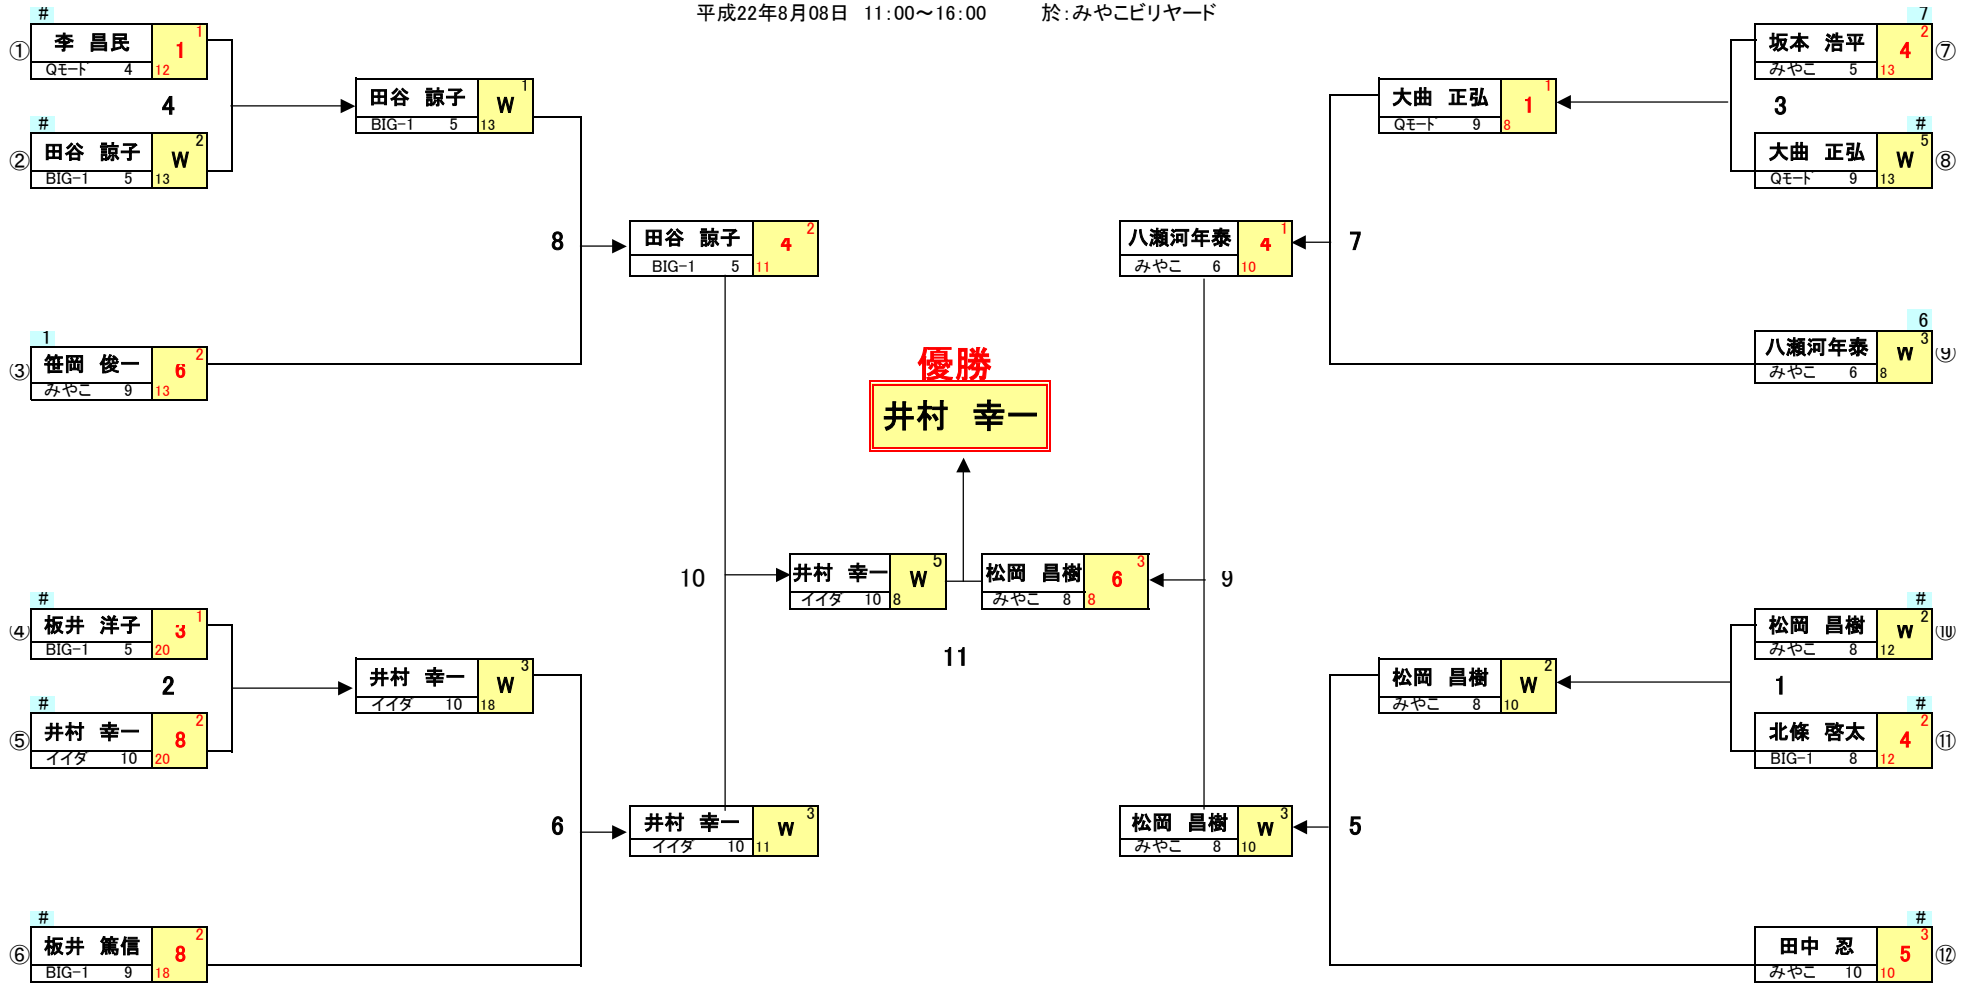

2010 KA3U サマーフェスティバル 予選 1 組

平成22年8月08日 AM11:00~ 於:みやこビリヤード
主催 KA3U

点数:持点×0.3四捨五入 20キュー打ち切り/判定

2010 KA3U サマーフェスティバル 予選 2 組

平成22年8月08日 AM11:00~ 於:みやこピリヤード
主催 KA3U

点数:持点×0.3四捨五入 20キュー打ち切り/判定

2010 KA3U サマーフェスティバル 予選 3 組

平成22年8月08日 AM11:00~ 於:みやこビリヤード
主催 KA3U

点数:持点×0.3四捨五入 20キュー打ち切り/判定

2010 KA3U サマーフェスティバル 決勝トーナメント

主催:KA3U

平成22年8月08日 11:00~16:00 於:みやこピリヤード

点数:持点×0.3 四捨五入 20キュー打切り/判定