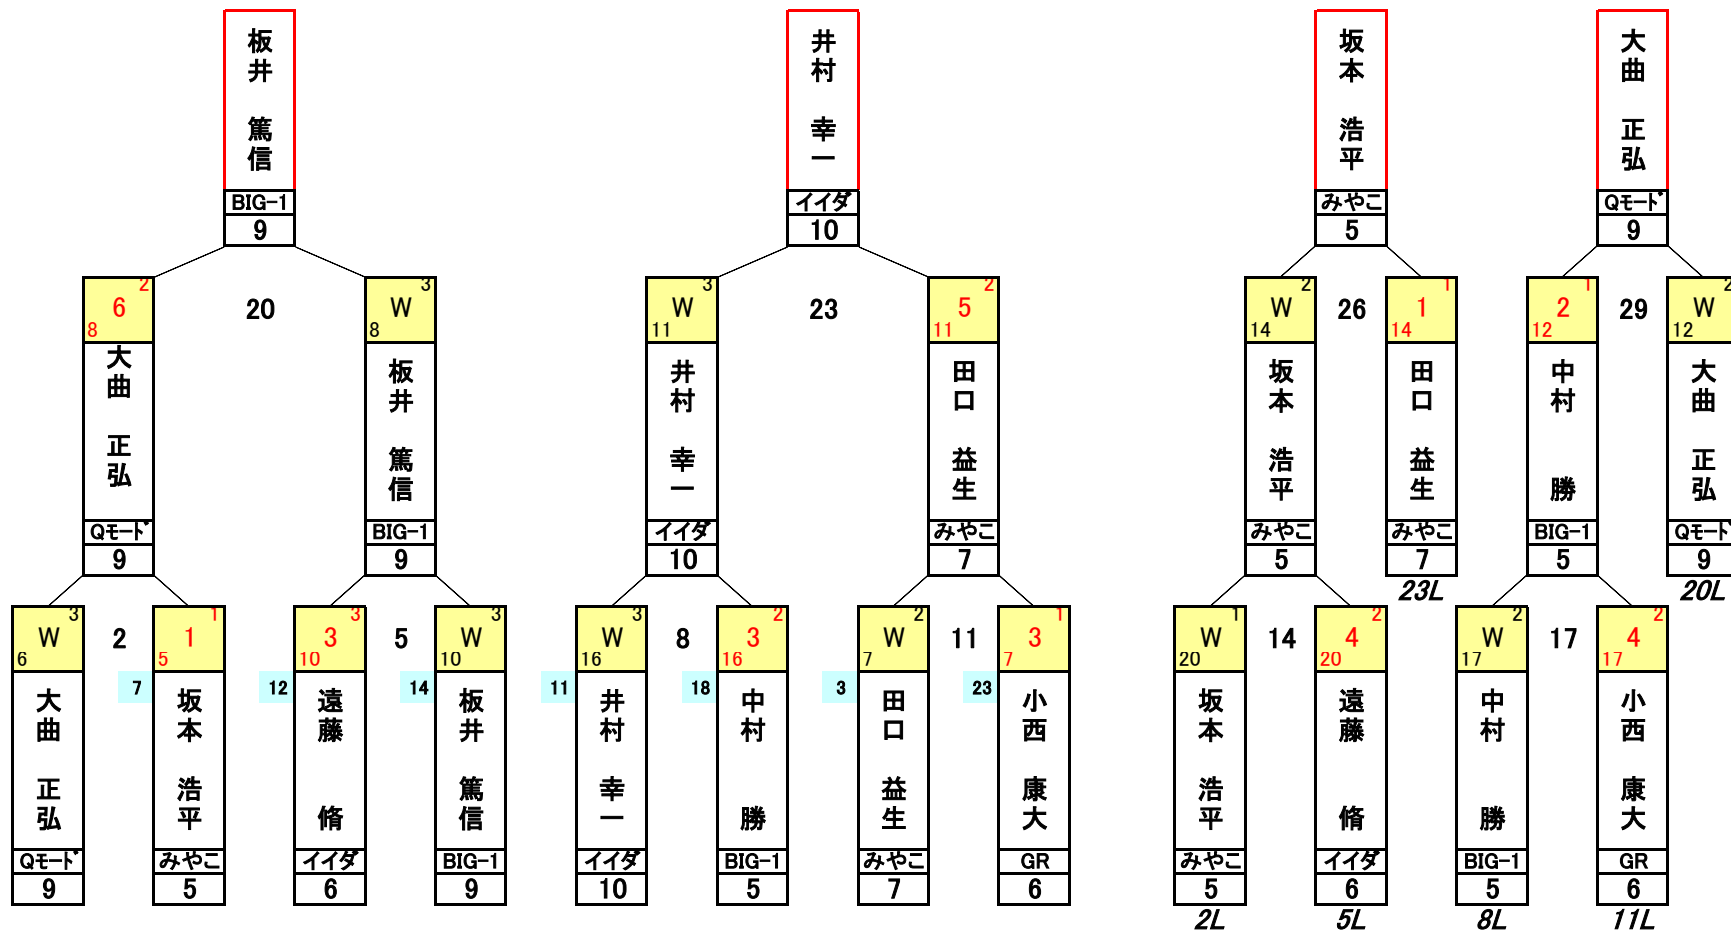

2010 KA3U サマーフェスティバル 予選 1 組

平成22年8月08日 AM11:00~ 於:みやこビリヤード
主催 KA3U

点数:持点×0.3四捨五入 20キュー打ち切り/判定

2010 KA3U サマーフェスティバル 予選 2 組

平成22年8月08日 AM11:00~ 於:みやこピリヤード
主催 KA3U

点数:持点×0.3四捨五入 20キュー打ち切り/判定

2010 KA3U サマーフェスティバル 予選 3 組

平成22年8月08日 AM11:00~ 於:みやこビリヤード
主催 KA3U

点数:持点×0.3四捨五入 20キュー打ち切り/判定

2010 KA3U サマーフェスティバル 決勝トーナメント

主催:KA3U

平成22年8月08日 11:00~16:00 於:みやこピリヤード

点数:持点×0.3 四捨五入 20キュー打切り/判定