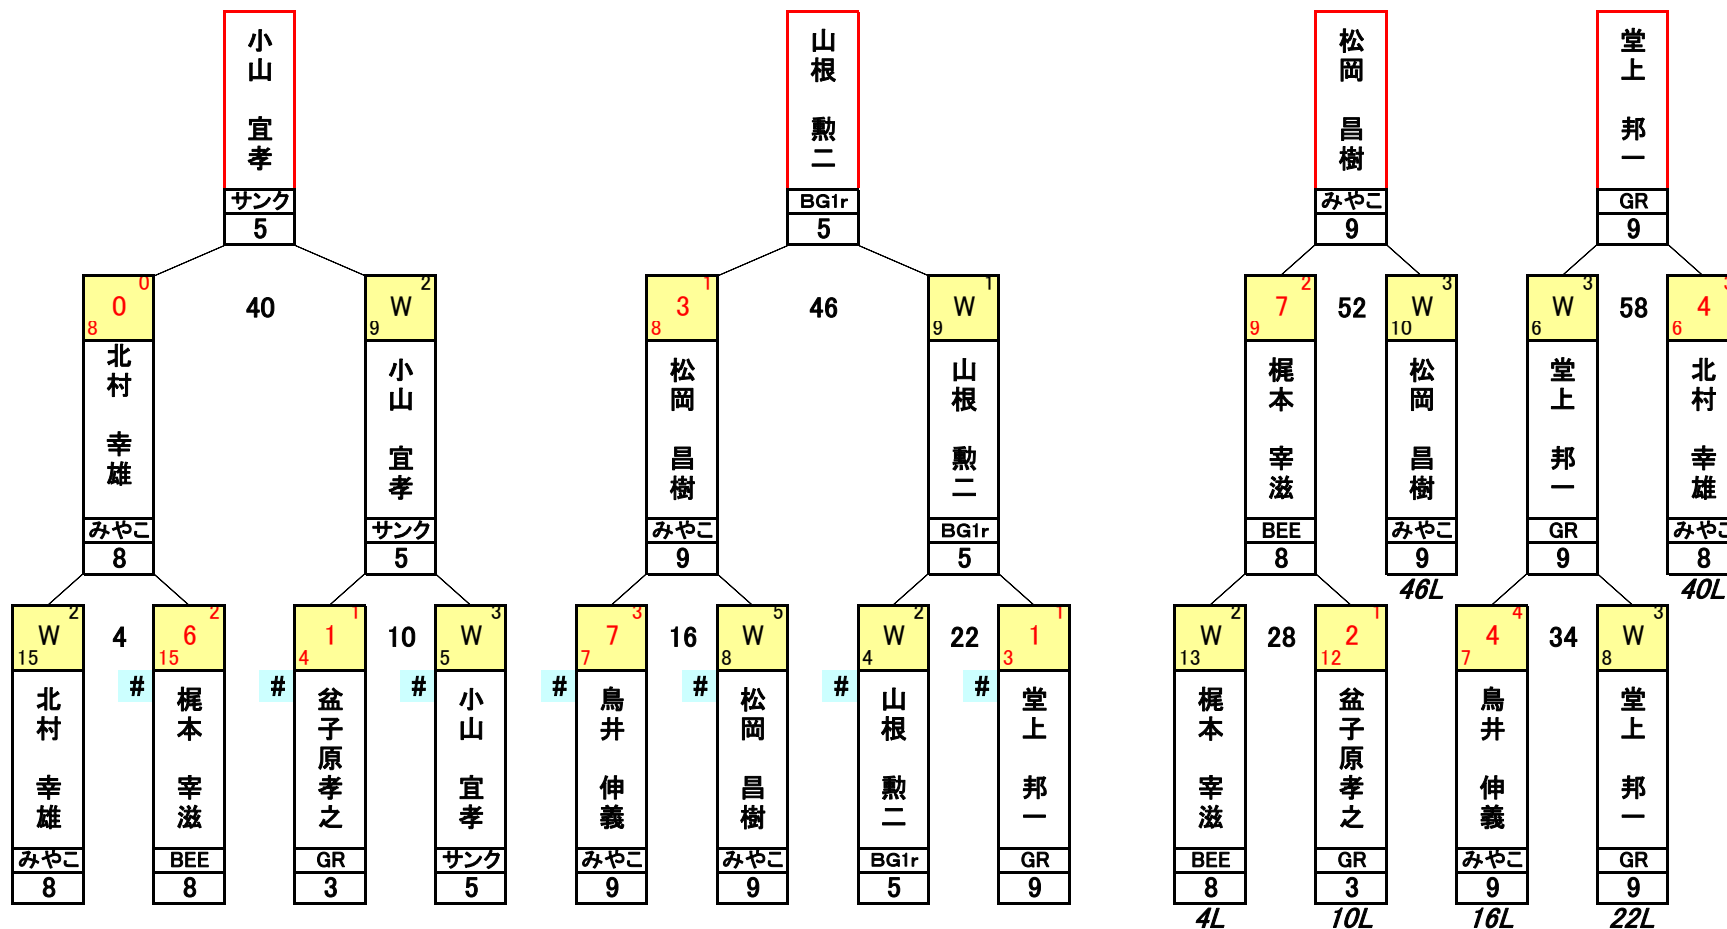

2007 KA3U サマーフェスティバル 予選 1 組

平成19年9月13日 AM:11:00~ 於:みやこビリヤード
主催 KA3U

点数:持点×0.3四捨五入 エニエニ 15キュー打ち切り/判定

2007 KA3U サマーフェスティバル 予選 2 組

平成19年9月13日 AM:11:00~ 於:みやこビリヤード
主催 KA3U

点数:持点×0.3四捨五入 エニエニ 15キュー打切り/判定

2007 KA3U サマーフェスティバル 予選 3 組

平成19年9月13日 AM:11:00~ 於:みやこピリヤード
主催 KA3U

点数:持点×0.3四捨五入 エニエニ 15キュー打ち切り/判定

2007 KA3U サマーフェスティバル 予選 4 組

平成19年9月13日 AM:11:00~ 於:みやこビリヤード
主催 KA3U

点数:持点×0.3四捨五入 エニエニ 15キュー打切り/判定

2007 KA3U サマーフェスティバル 予選 5 組

平成19年9月13日 AM:11:00~ 於:みやこピリヤード
主催 KA3U

点数:持点×0.3四捨五入 エニエニ 15キュー打ち切り/判定

2007 KA3U サマーフェスティバル 予選 6 組

平成19年9月13日 AM:11:00~ 於:みやこビリヤード
主催 KA3U

点数:持点×0.3四捨五入 エニエニ 15キュー打ち切り/判定