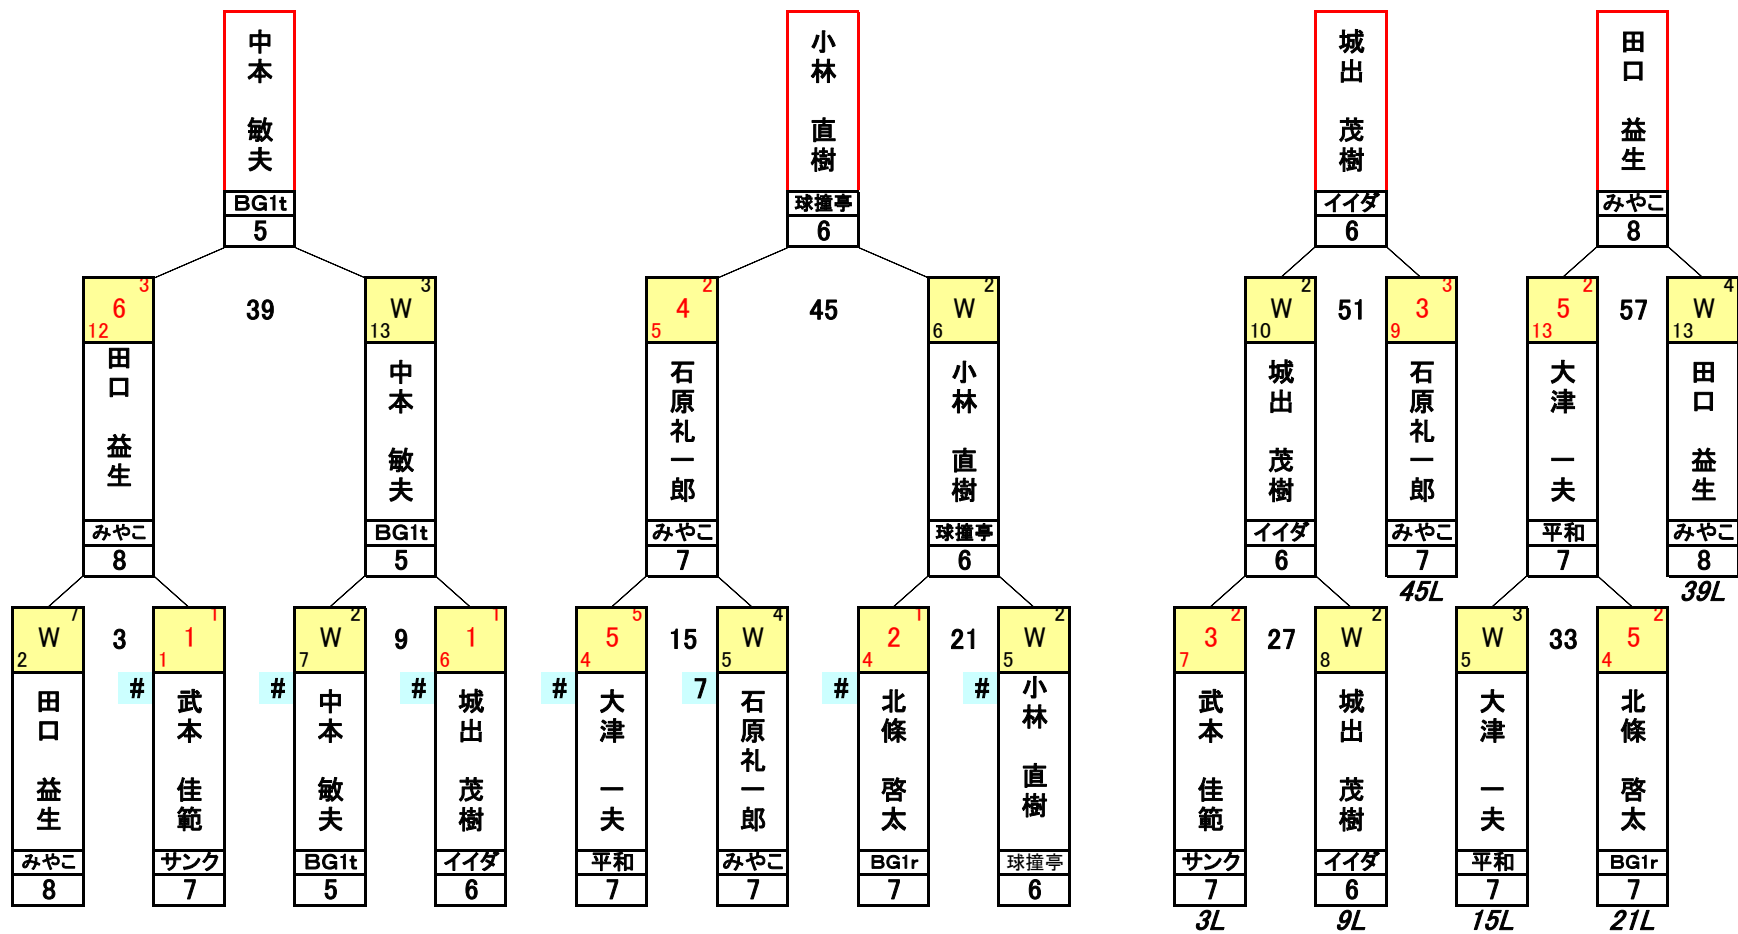

2007 KA3U サマーフェスティバル 予選 1 組

平成19年9月13日 AM:11:00~ 於:みやこビリヤード
主催 KA3U

点数:持点×0.3四捨五入 エニエニ 15キュー打ち切り/判定

2007 KA3U サマーフェスティバル 予選 2 組

平成19年9月13日 AM:11:00~ 於:みやこビリヤード
主催 KA3U

点数:持点×0.3四捨五入 エニエニ 15キュー打切り/判定

2007 KA3U サマーフェスティバル 予選 3 組

平成19年9月13日 AM:11:00~ 於:みやこピリヤード
主催 KA3U

点数:持点×0.3四捨五入 エニエニ 15キュー打ち切り/判定

2007 KA3U サマーフェスティバル 予選 4 組

平成19年9月13日 AM:11:00~ 於:みやこビリヤード
主催 KA3U

点数:持点×0.3四捨五入 エニエニ 15キュー打切り/判定

2007 KA3U サマーフェスティバル 予選 5 組

平成19年9月13日 AM:11:00~ 於:みやこピリヤード
主催 KA3U

点数:持点×0.3四捨五入 エニエニ 15キュー打ち切り/判定

2007 KA3U サマーフェスティバル 予選 6 組

平成19年9月13日 AM:11:00~ 於:みやこビリヤード
主催 KA3U

点数:持点×0.3四捨五入 エニエニ 15キュー打ち切り/判定