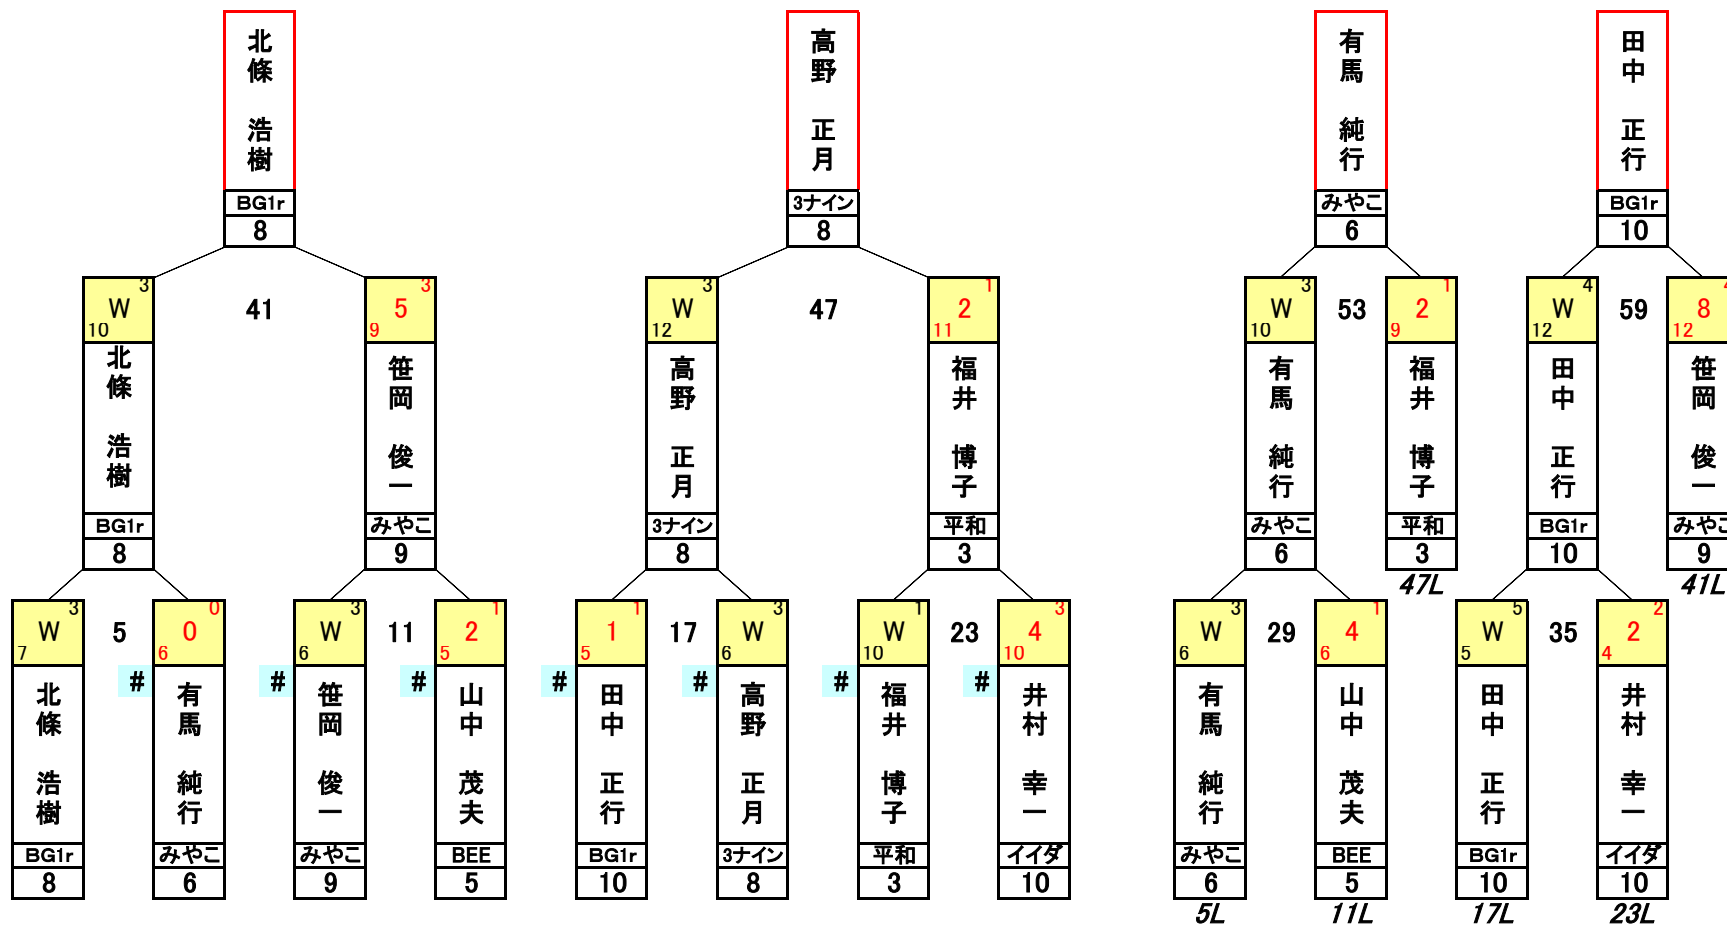

2007 KA3U サマーフェスティバル 予選 1 組

平成19年9月13日 AM:11:00~ 於:みやこビリヤード
主催 KA3U

点数:持点×0.3四捨五入 エニエニ 15キュー打ち切り/判定

2007 KA3U サマーフェスティバル 予選 2 組

平成19年9月13日 AM:11:00~ 於:みやこビリヤード
主催 KA3U

点数:持点×0.3四捨五入 エニエニ 15キュー打切り/判定

2007 KA3U サマーフェスティバル 予選 3 組

平成19年9月13日 AM:11:00~ 於:みやこピリヤード
主催 KA3U

点数:持点×0.3四捨五入 エニエニ 15キュー打ち切り/判定

2007 KA3U サマーフェスティバル 予選 4 組

平成19年9月13日 AM:11:00~ 於:みやこビリヤード
主催 KA3U

点数:持点×0.3四捨五入 エニエニ 15キュー打切り/判定

2007 KA3U サマーフェスティバル 予選 5 組

平成19年9月13日 AM:11:00~ 於:みやこピリヤード
主催 KA3U

点数:持点×0.3四捨五入 エニエニ 15キュー打ち切り/判定

2007 KA3U サマーフェスティバル 予選 6 組

平成19年9月13日 AM:11:00~ 於:みやこビリヤード
主催 KA3U

点数:持点×0.3四捨五入 エニエニ 15キュー打ち切り/判定