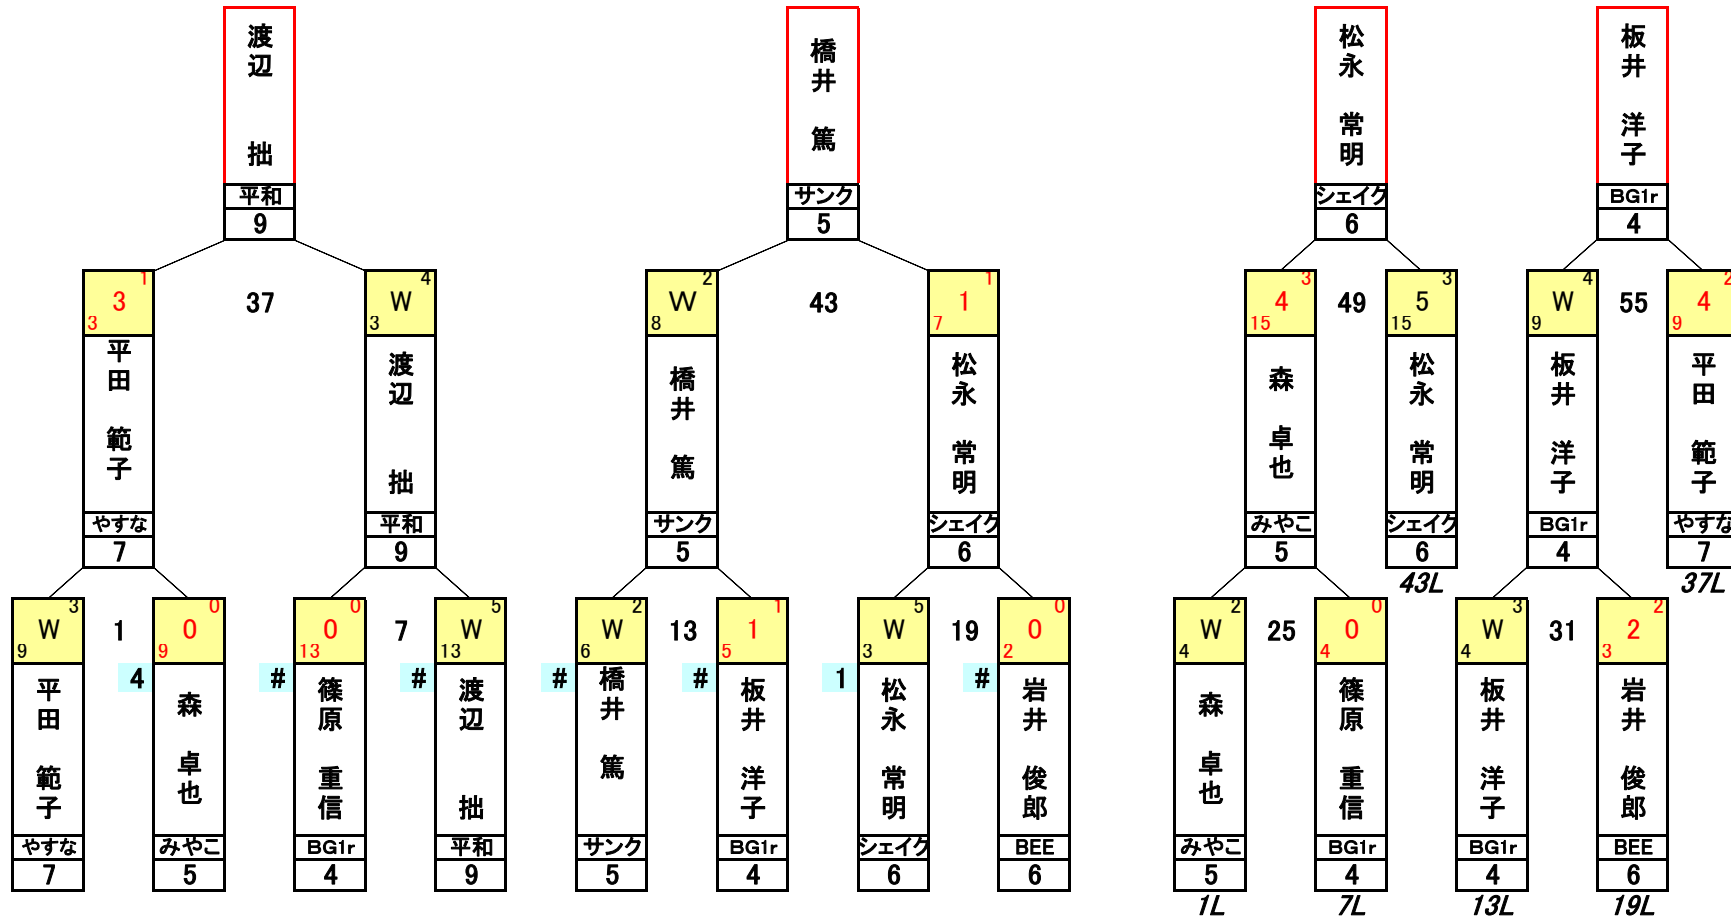

2007 KA3U サマーフェスティバル 予選 1 組

平成19年9月13日 AM:11:00~ 於:みやこビリヤード
主催 KA3U

点数:持点×0.3四捨五入 エニエニ 15キュー打ち切り/判定

2007 KA3U サマーフェスティバル 予選 2 組

平成19年9月13日 AM:11:00~ 於:みやこビリヤード
主催 KA3U

点数:持点×0.3四捨五入 エニエニ 15キュー打切り/判定

2007 KA3U サマーフェスティバル 予選 3 組

平成19年9月13日 AM:11:00~ 於:みやこピリヤード
主催 KA3U

点数:持点×0.3四捨五入 エニエニ 15キュー打ち切り/判定

2007 KA3U サマーフェスティバル 予選 4 組

平成19年9月13日 AM:11:00~ 於:みやこビリヤード
主催 KA3U

点数:持点×0.3四捨五入 エニエニ 15キュー打切り/判定

2007 KA3U サマーフェスティバル 予選 5 組

平成19年9月13日 AM:11:00~ 於:みやこピリヤード
主催 KA3U

点数:持点×0.3四捨五入 エニエニ 15キュー打ち切り/判定

2007 KA3U サマーフェスティバル 予選 6 組

平成19年9月13日 AM:11:00~ 於:みやこビリヤード
主催 KA3U

点数:持点×0.3四捨五入 エニエニ 15キュー打ち切り/判定