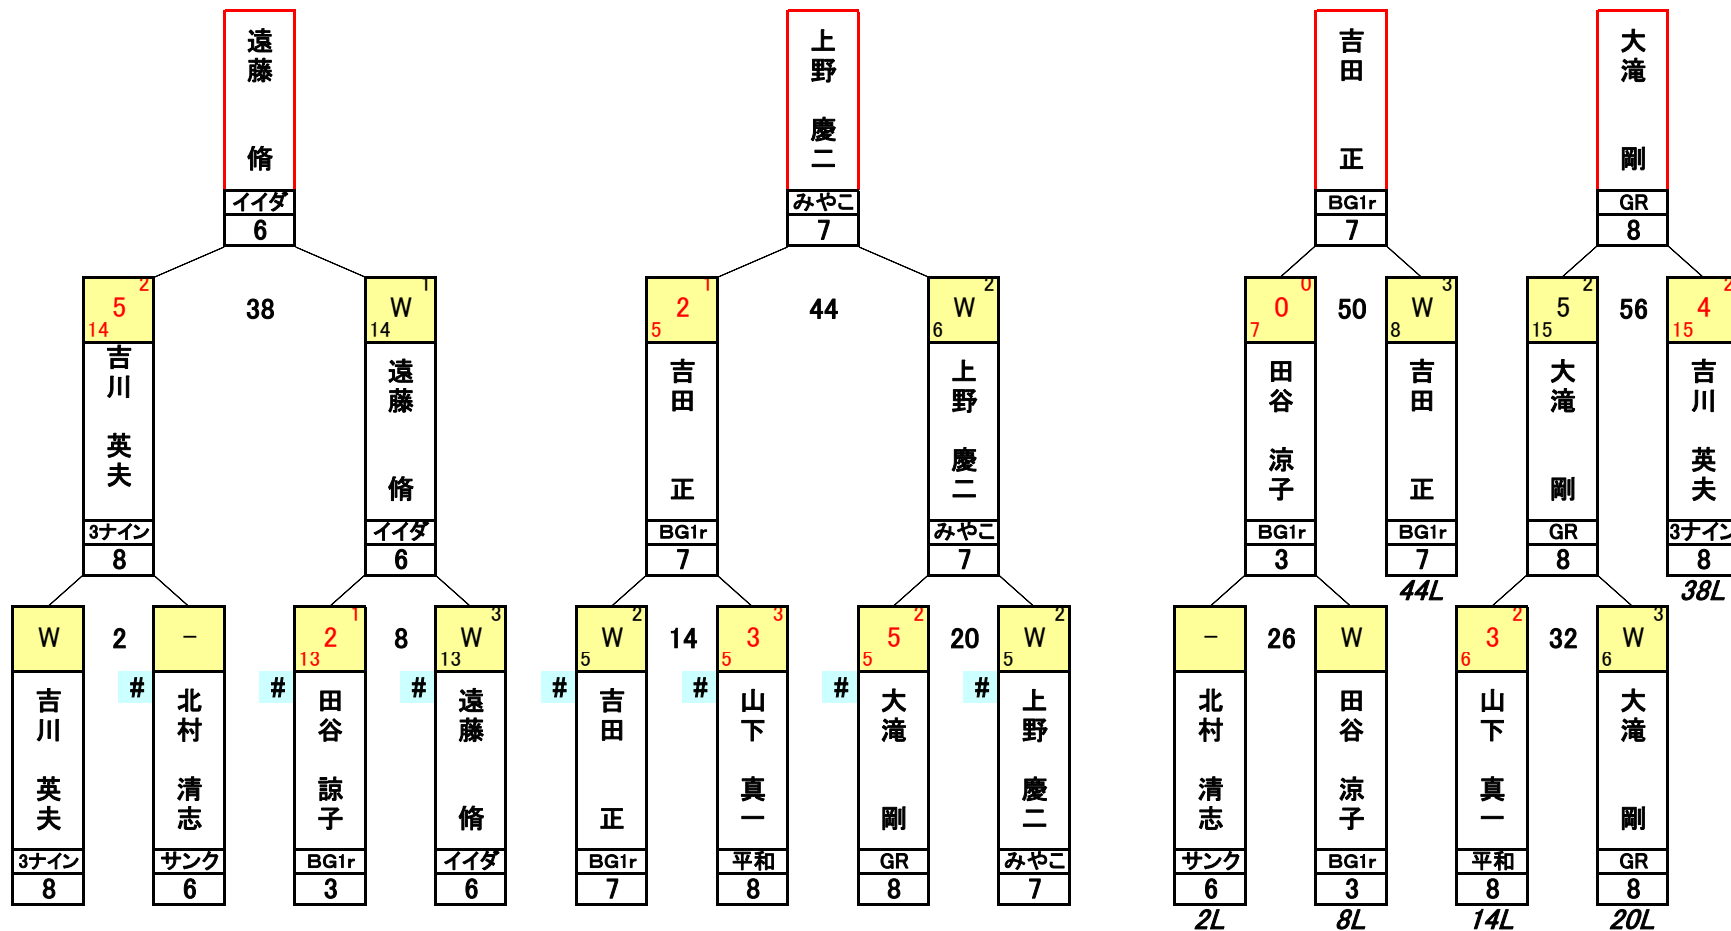

2007 KA3U サマーフェスティバル 予選 1 組

平成19年9月13日 AM:11:00~ 於:みやこビリヤード
主催 KA3U

点数:持点×0.3四捨五入 エニエニ 15キュー打ち切り/判定

2007 KA3U サマーフェスティバル 予選 2 組

平成19年9月13日 AM:11:00~ 於:みやこビリヤード
主催 KA3U

点数:持点×0.3四捨五入 エニエニ 15キュー打切り/判定

2007 KA3U サマーフェスティバル 予選 3 組

平成19年9月13日 AM:11:00~ 於:みやこピリヤード
主催 KA3U

点数:持点×0.3四捨五入 エニエニ 15キュー打ち切り/判定

2007 KA3U サマーフェスティバル 予選 4 組

平成19年9月13日 AM:11:00~ 於:みやこビリヤード
主催 KA3U

点数:持点×0.3四捨五入 エニエニ 15キュー打切り/判定

2007 KA3U サマーフェスティバル 予選 5 組

平成19年9月13日 AM:11:00~ 於:みやこピリヤード
主催 KA3U

点数:持点×0.3四捨五入 エニエニ 15キュー打ち切り/判定

2007 KA3U サマーフェスティバル 予選 6 組

平成19年9月13日 AM:11:00~ 於:みやこビリヤード
主催 KA3U

点数:持点×0.3四捨五入 エニエニ 15キュー打ち切り/判定