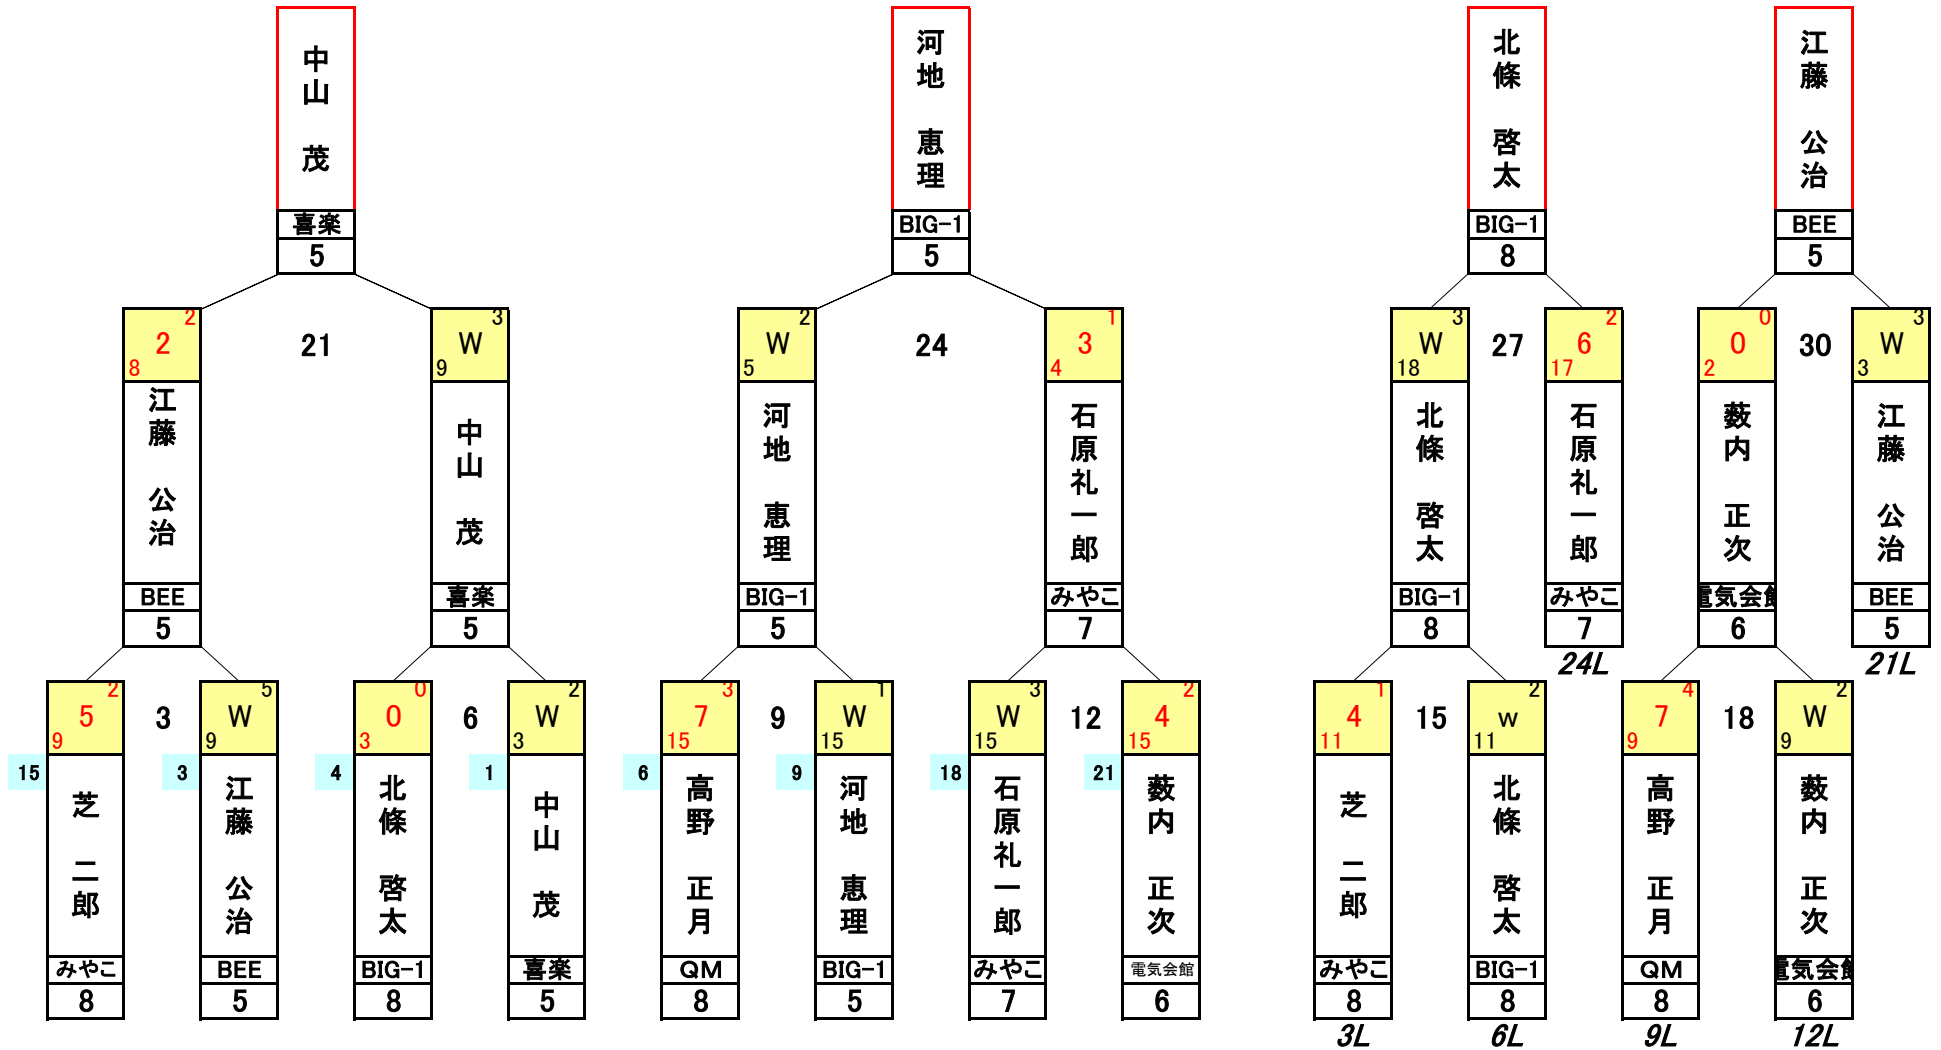

2012 KA3U サマーフェスティバル 予選 1 組

平成24年8月19日 AM11:00~ 於:みやこビリヤード
主催 KA3U

点数:持点×0.3四捨五入 20キュー打ち切り/判定

2012 KA3U サマーフェスティバル 予選 2 組

平成24年8月19日 AM11:00~ 於:みやこビリヤード
主催 KA3U

点数:持点×0.3四捨五入 20キュー打ち切り/判定

2012 KA3U サマーフェスティバル 予選 3 組

平成24年8月19日 AM11:00~ 於:みやこビリヤード
主催 KA3U

点数:持点×0.3四捨五入 20キュー打切り/判定

2012 KA3U サマーフェスティバル 決勝トーナメント

平成24年8月19日 11:00~16:00 於:みやこビリヤード

主催:KA3U

点数: 持点 × 0.3 四捨五入 20キュー打切り/判定