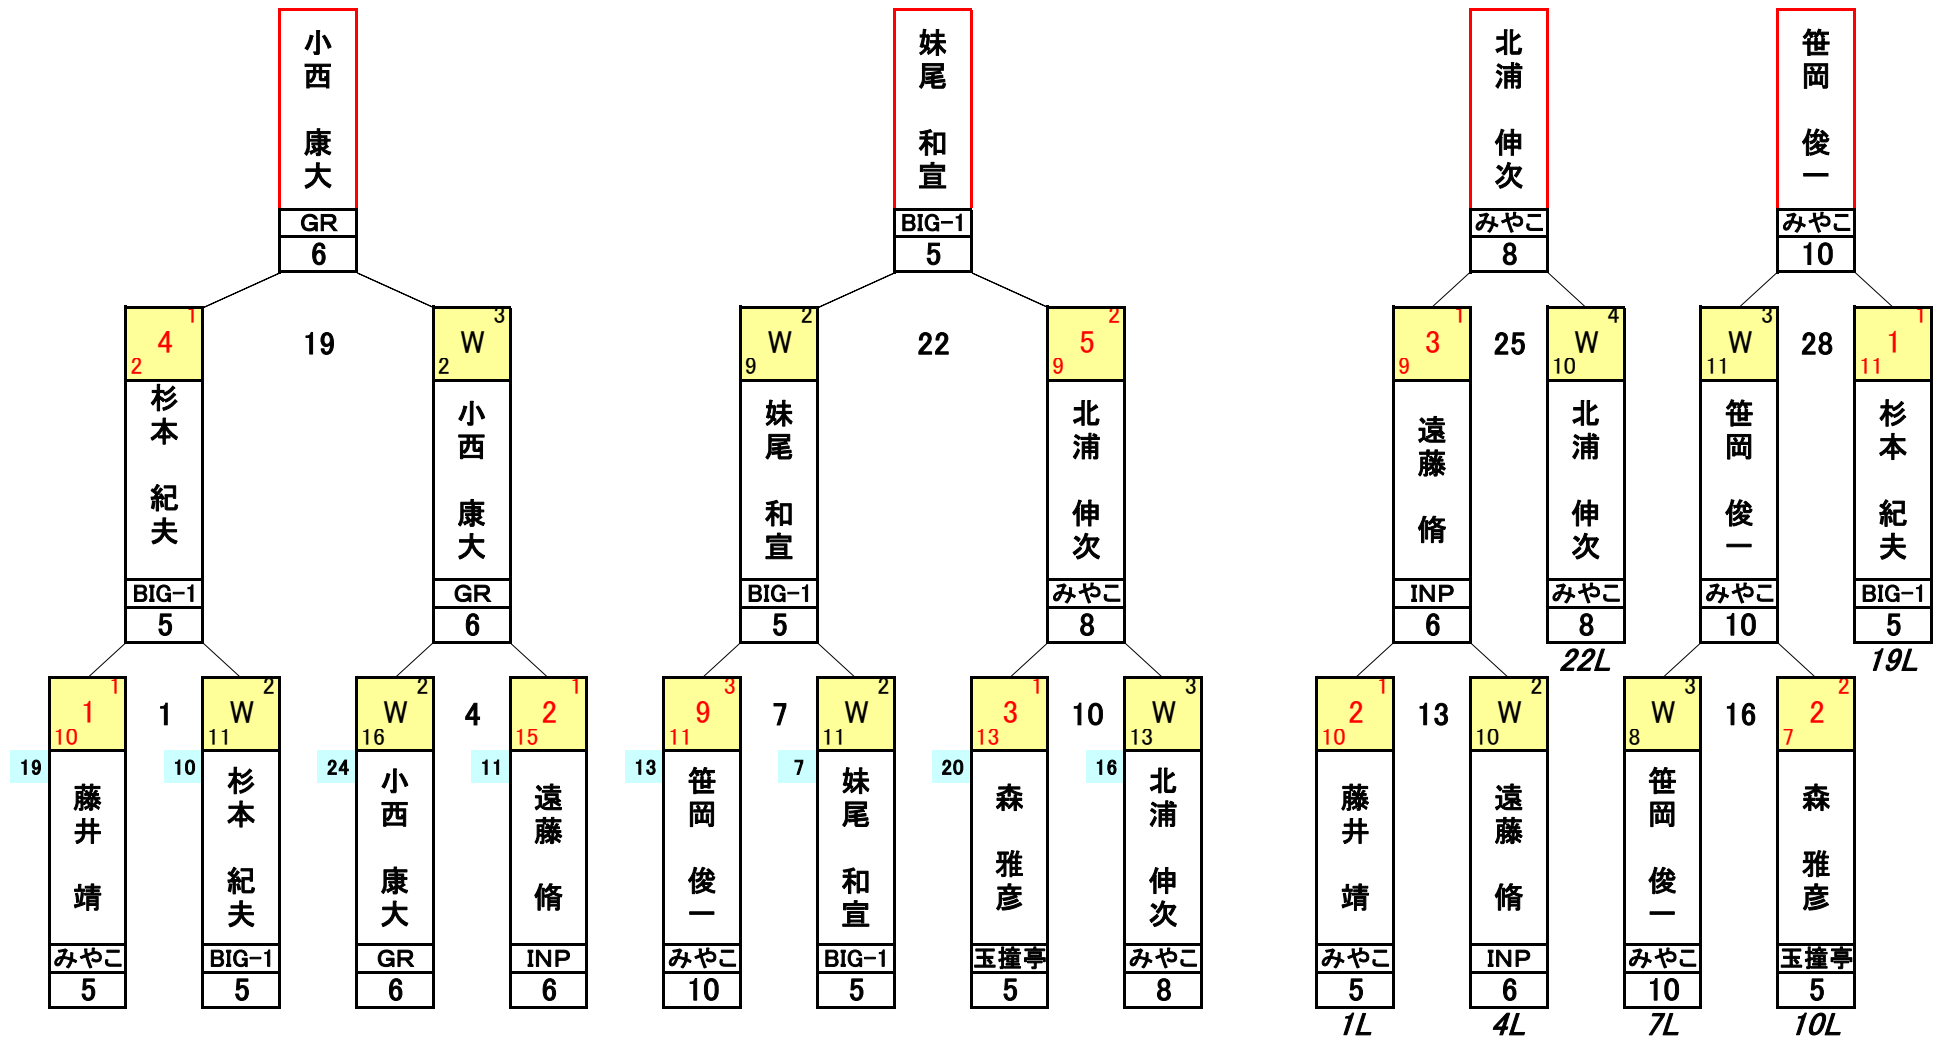

2012 KA3U サマーフェスティバル 予選 1 組

平成24年8月19日 AM11:00~ 於:みやこビリヤード
主催 KA3U

点数:持点×0.3四捨五入 20キュー打ち切り/判定

2012 KA3U サマーフェスティバル 予選 2 組

平成24年8月19日 AM11:00~ 於:みやこビリヤード
主催 KA3U

点数:持点×0.3四捨五入 20キュー打ち切り/判定

2012 KA3U サマーフェスティバル 予選 3 組

平成24年8月19日 AM11:00~ 於:みやこビリヤード
主催 KA3U

点数:持点×0.3四捨五入 20キュー打切り/判定

2012 KA3U サマーフェスティバル 決勝トーナメント

平成24年8月19日 11:00~16:00 於:みやこビリヤード

主催:KA3U

点数: 持点 × 0.3 四捨五入 20キュー打切り/判定