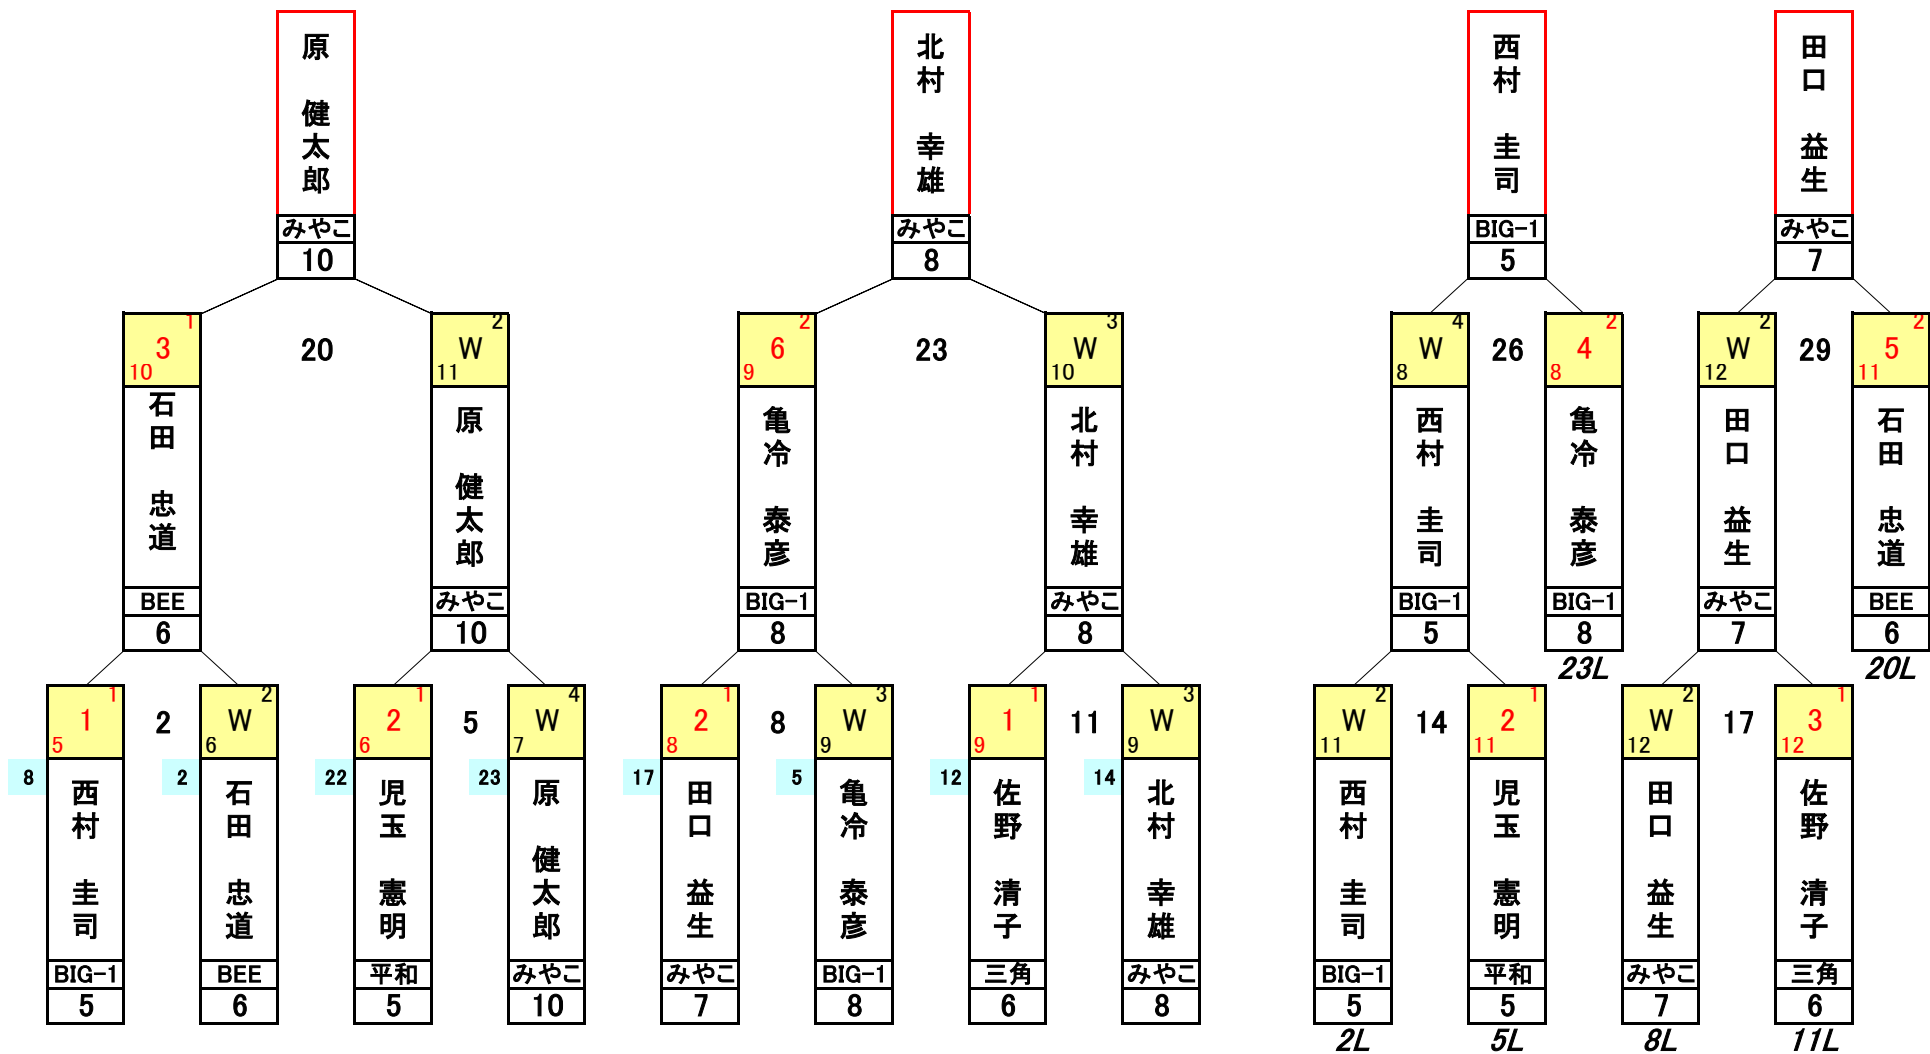

2012 KA3U サマーフェスティバル 予選 1 組

平成24年8月19日 AM11:00~ 於:みやこビリヤード
主催 KA3U

点数:持点×0.3四捨五入 20キュー打ち切り/判定

2012 KA3U サマーフェスティバル 予選 2 組

平成24年8月19日 AM11:00~ 於:みやこビリヤード
主催 KA3U

点数:持点×0.3四捨五入 20キュー打ち切り/判定

2012 KA3U サマーフェスティバル 予選 3 組

平成24年8月19日 AM11:00~ 於:みやこビリヤード
主催 KA3U

点数:持点×0.3四捨五入 20キュー打切り/判定

2012 KA3U サマーフェスティバル 決勝トーナメント

平成24年8月19日 11:00~16:00 於:みやこビリヤード

主催:KA3U

点数: 持点 × 0.3 四捨五入 20キュー打切り/判定