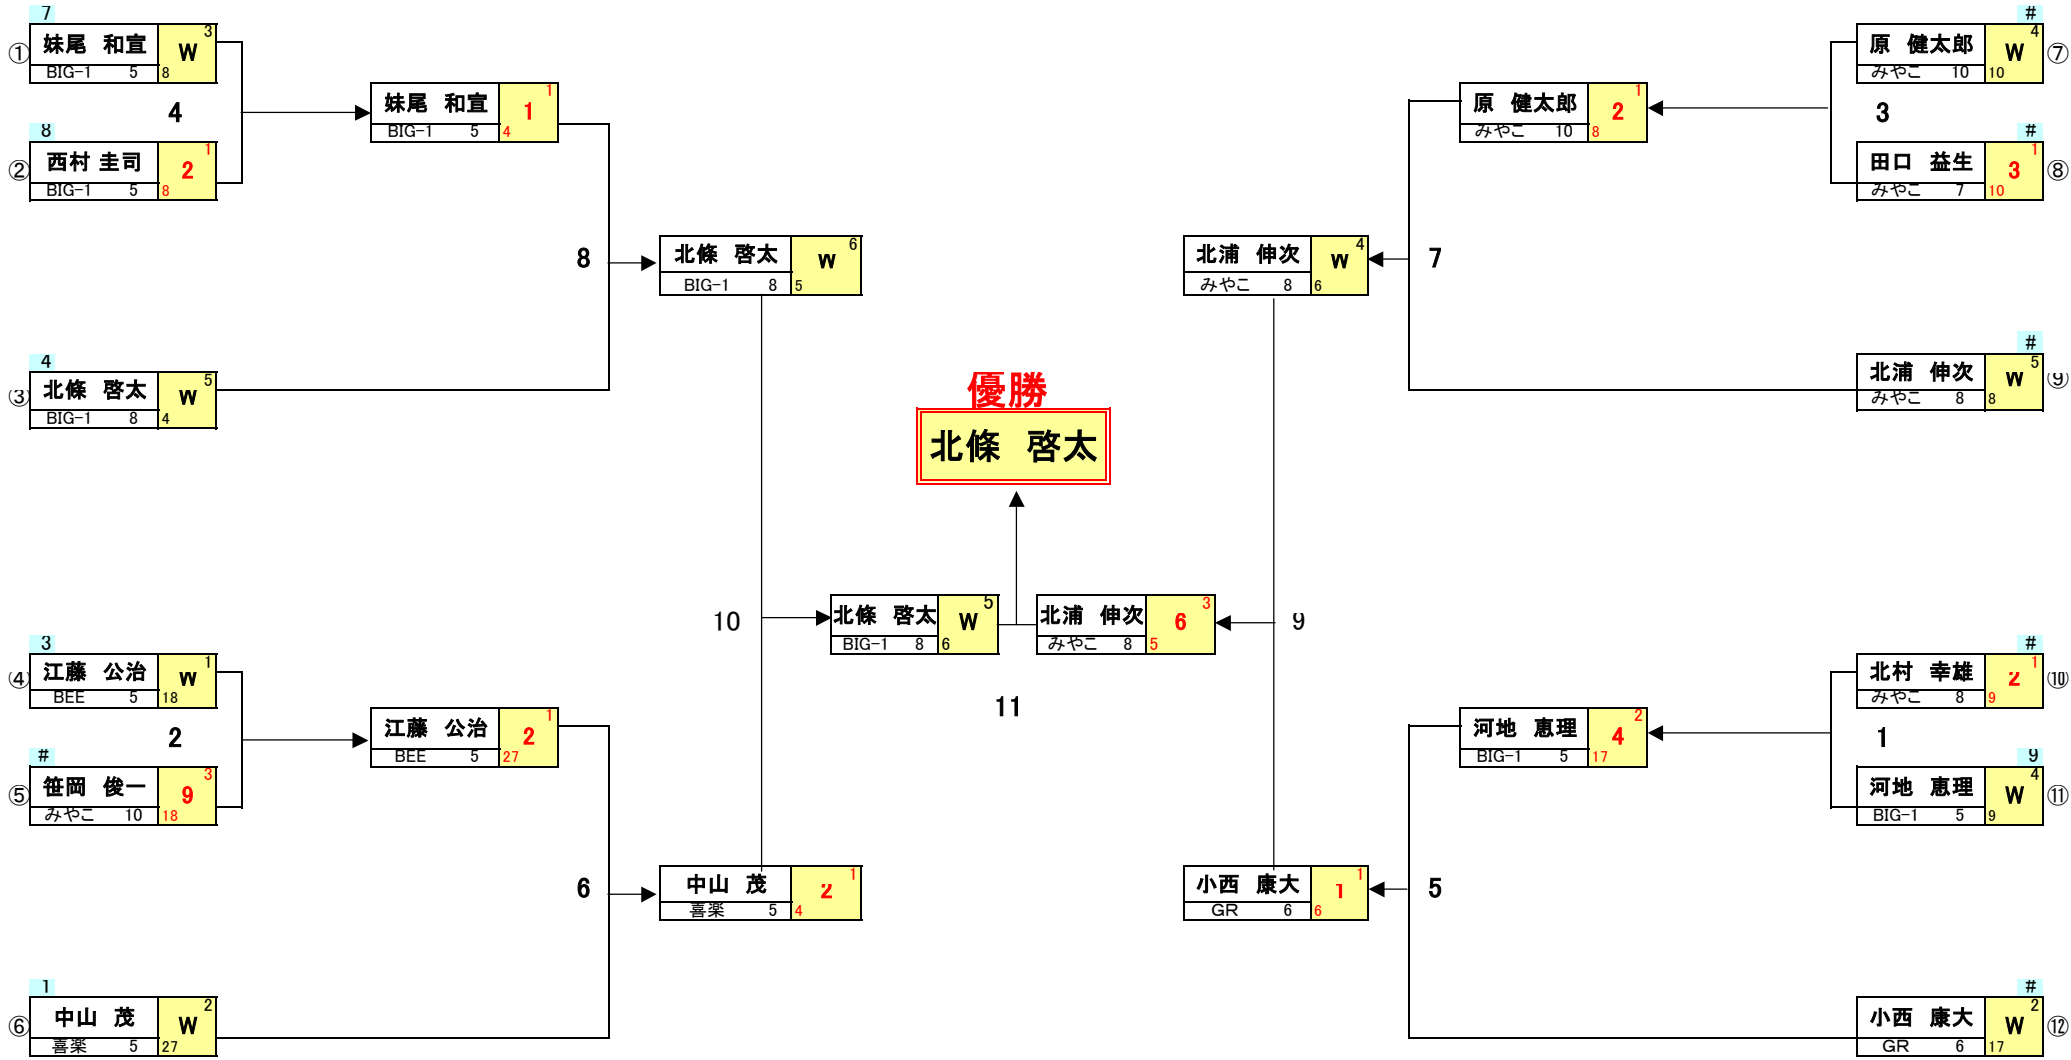

2012 KA3U サマーフェスティバル 予選 1 組

平成24年8月19日 AM11:00~ 於:みやこビリヤード
主催 KA3U

点数:持点×0.3四捨五入 20キュー打ち切り/判定

2012 KA3U サマーフェスティバル 予選 2 組

平成24年8月19日 AM11:00~ 於:みやこビリヤード
主催 KA3U

点数:持点×0.3四捨五入 20キュー打ち切り/判定

2012 KA3U サマーフェスティバル 予選 3 組

平成24年8月19日 AM11:00~ 於:みやこビリヤード
主催 KA3U

点数:持点×0.3四捨五入 20キュー打切り/判定

2012 KA3U サマーフェスティバル 決勝トーナメント

平成24年8月19日 11:00~16:00 於:みやこビリヤード

主催:KA3U

点数: 持点 × 0.3 四捨五入 20キュー打切り/判定