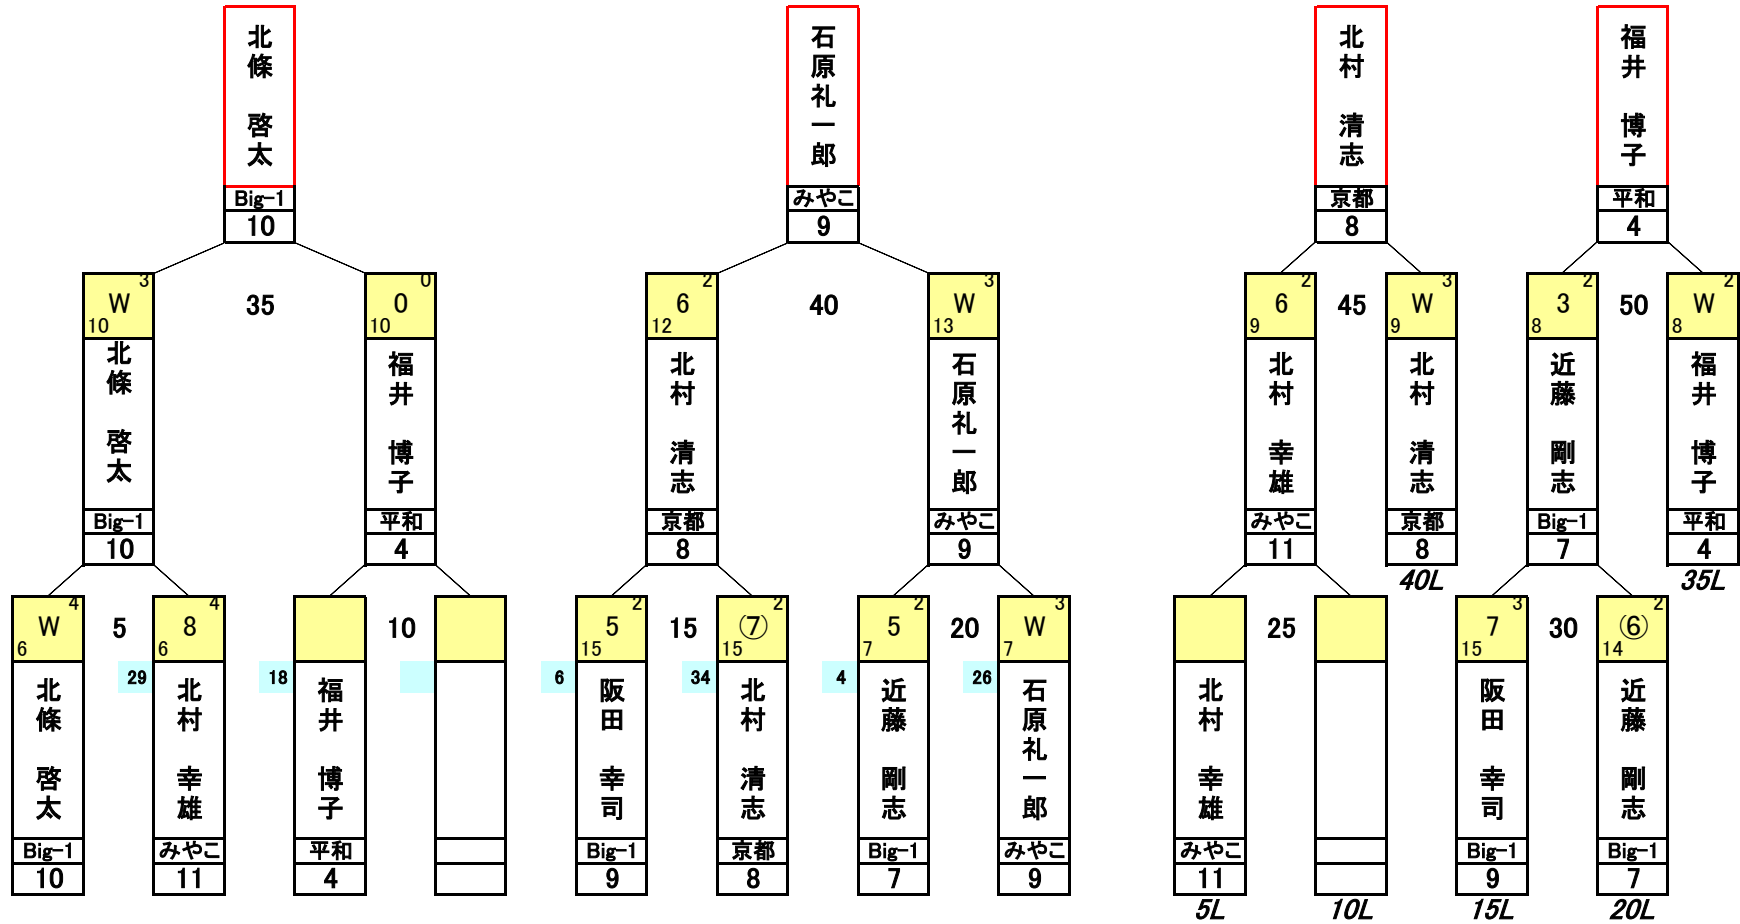

2008 KA3U サマーフェスティバル 予選 1 組

平成20年8月24日 AM11:00~ 於:みやこビリヤード
主催 KA3U

点数:持点×0.4四捨五入 エニエニ 15キュー打ち切り/判定

2008 KA3U サマーフェスティバル 予選 2 組

平成20年8月24日 AM11:00~ 於:みやこピリヤード
主催 KA3U

点数:持点×0.4四捨五入 エニエニ 15キュー打ち切り/判定

2008 KA3U サマーフェスティバル 予選 3 組

平成20年8月24日 AM11:00~ 於:みやこビリヤード
主催 KA3U

点数:持点×0.4四捨五入 エニエニ 15キュー打ち切り/判定

2008 KA3U サマーフェスティバル 予選 4 組

平成20年8月24日 AM11:00~ 於:みやこピリヤード
主催 KA3U

点数:持点×0.4四捨五入 エニエニ 15キュー打切り/判定

2008 KA3U サマーフェスティバル 予選 5 組

平成20年8月24日 AM11:00~ 於:みやこピリヤード
主催 KA3U

点数:持点×0.4四捨五入 エニエニ 15キュー打切り/判定

第2回 KA3U サマーフェスティバル 決勝トーナメント

主催:KA3U

平成20年8月24日 11:00~19:00 於:みやこビリヤード

点数:持点×0.4 四捨五入 エニエニ 15キュー打切り/判定