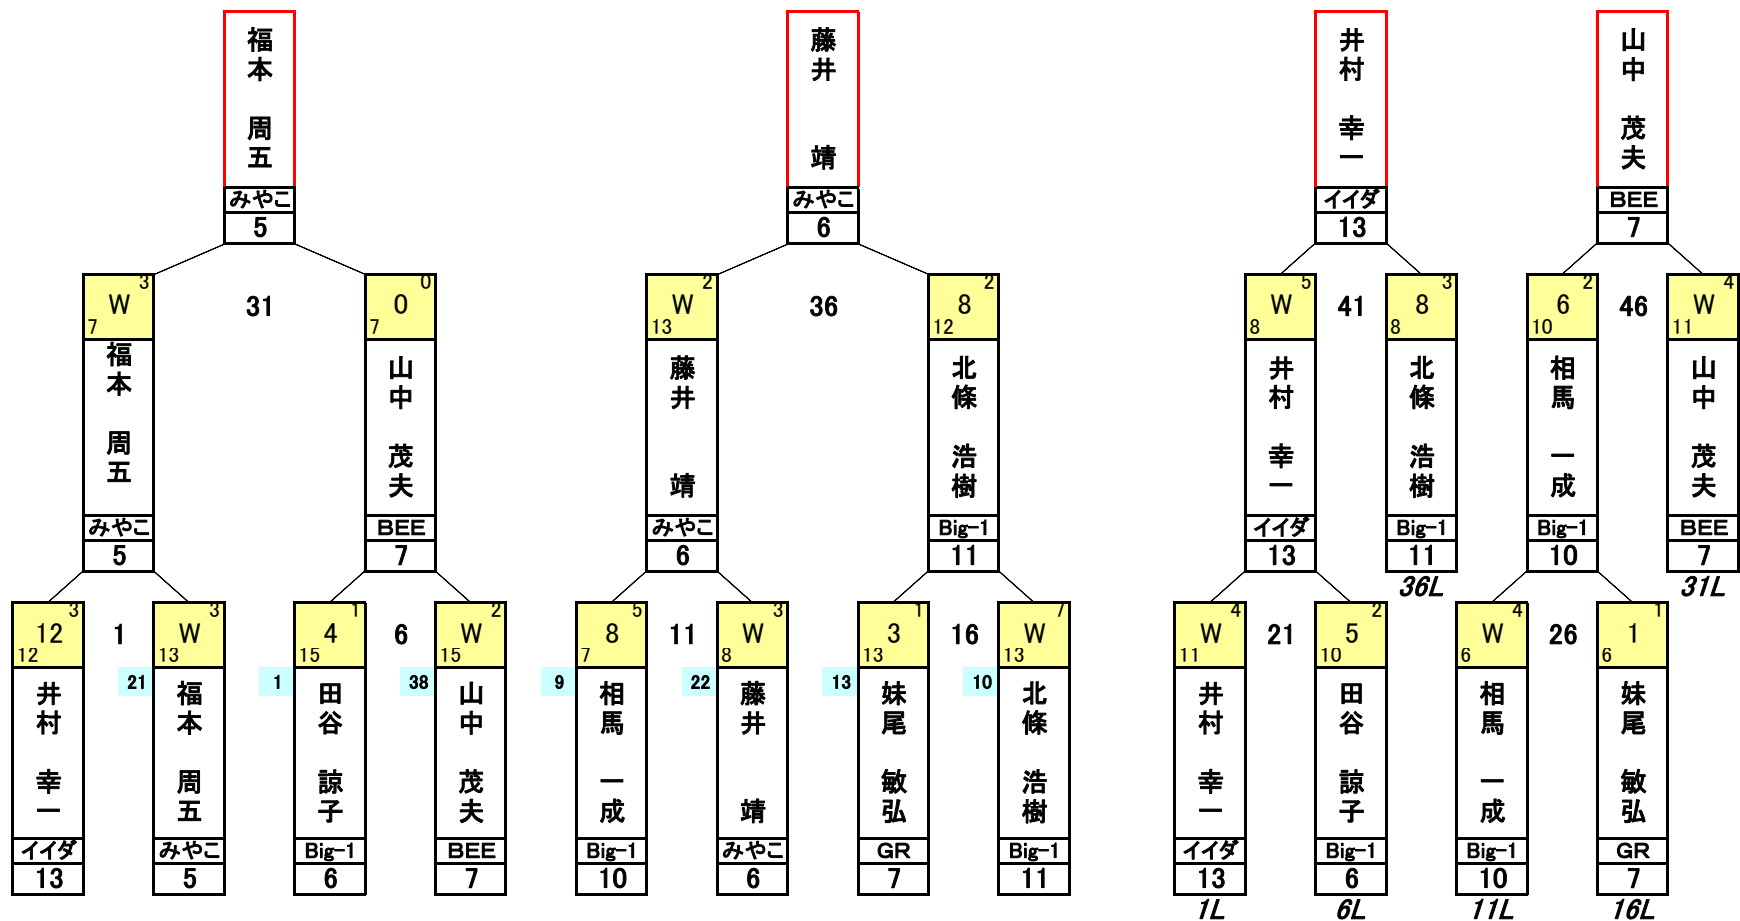

2008 KA3U サマーフェスティバル 予選 1 組

平成20年8月24日 AM11:00~ 於:みやこビリヤード
主催 KA3U

点数:持点×0.4四捨五入 エニエニ 15キュー打ち切り/判定

2008 KA3U サマーフェスティバル 予選 2 組

平成20年8月24日 AM11:00~ 於:みやこピリヤード
主催 KA3U

点数:持点×0.4四捨五入 エニエニ 15キュー打ち切り/判定

2008 KA3U サマーフェスティバル 予選 3 組

平成20年8月24日 AM11:00~ 於:みやこビリヤード
主催 KA3U

点数:持点×0.4四捨五入 エニエニ 15キュー打ち切り/判定

2008 KA3U サマーフェスティバル 予選 4 組

平成20年8月24日 AM11:00~ 於:みやこピリヤード
主催 KA3U

点数:持点×0.4四捨五入 エニエニ 15キュー打切り/判定

2008 KA3U サマーフェスティバル 予選 5 組

平成20年8月24日 AM11:00~ 於:みやこピリヤード
主催 KA3U

点数:持点×0.4四捨五入 エニエニ 15キュー打切り/判定

第2回 KA3U サマーフェスティバル 決勝トーナメント

主催:KA3U

平成20年8月24日 11:00~19:00 於:みやこビリヤード

点数:持点×0.4 四捨五入 エニエニ 15キュー打切り/判定