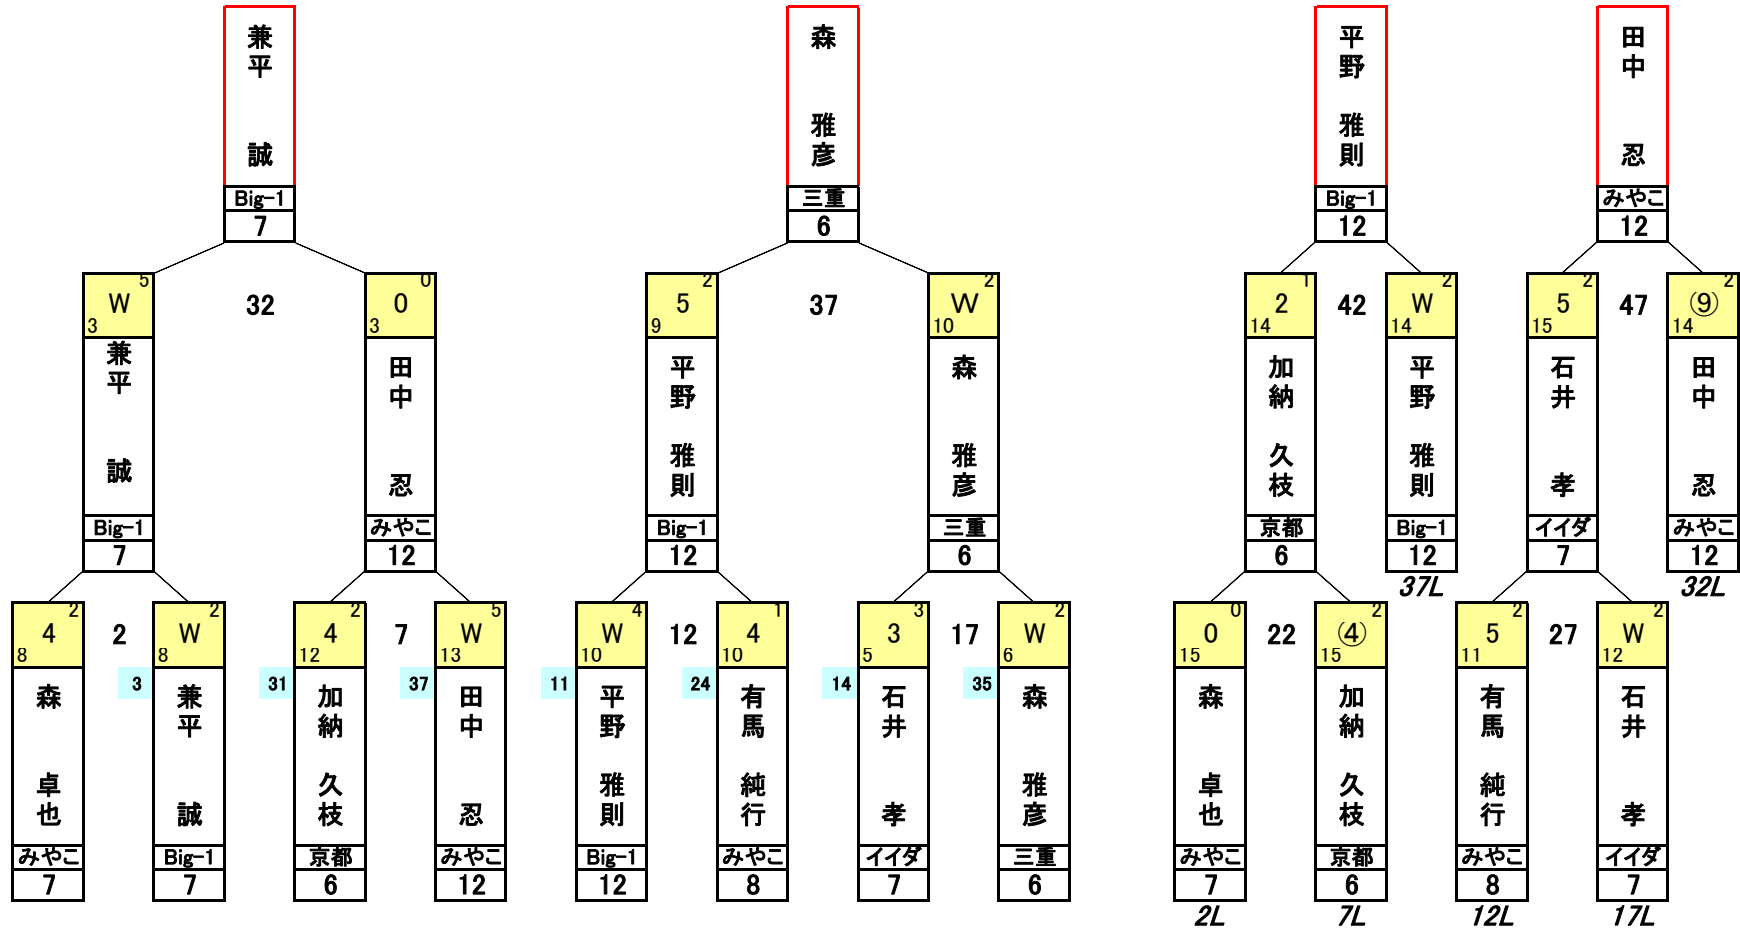

2008 KA3U サマーフェスティバル 予選 1 組

平成20年8月24日 AM11:00~ 於:みやこビリヤード
主催 KA3U

点数:持点×0.4四捨五入 エニエニ 15キュー打ち切り/判定

2008 KA3U サマーフェスティバル 予選 2 組

平成20年8月24日 AM11:00~ 於:みやこピリヤード
主催 KA3U

点数:持点×0.4四捨五入 エニエニ 15キュー打ち切り/判定

2008 KA3U サマーフェスティバル 予選 3 組

平成20年8月24日 AM11:00~ 於:みやこビリヤード
主催 KA3U

点数:持点×0.4四捨五入 エニエニ 15キュー打ち切り/判定

2008 KA3U サマーフェスティバル 予選 4 組

平成20年8月24日 AM11:00~ 於:みやこピリヤード
主催 KA3U

点数:持点×0.4四捨五入 エニエニ 15キュー打切り/判定

2008 KA3U サマーフェスティバル 予選 5 組

平成20年8月24日 AM11:00~ 於:みやこピリヤード
主催 KA3U

点数:持点×0.4四捨五入 エニエニ 15キュー打切り/判定

第2回 KA3U サマーフェスティバル 決勝トーナメント

主催:KA3U

平成20年8月24日 11:00~19:00 於:みやこビリヤード

点数:持点×0.4 四捨五入 エニエニ 15キュー打切り/判定