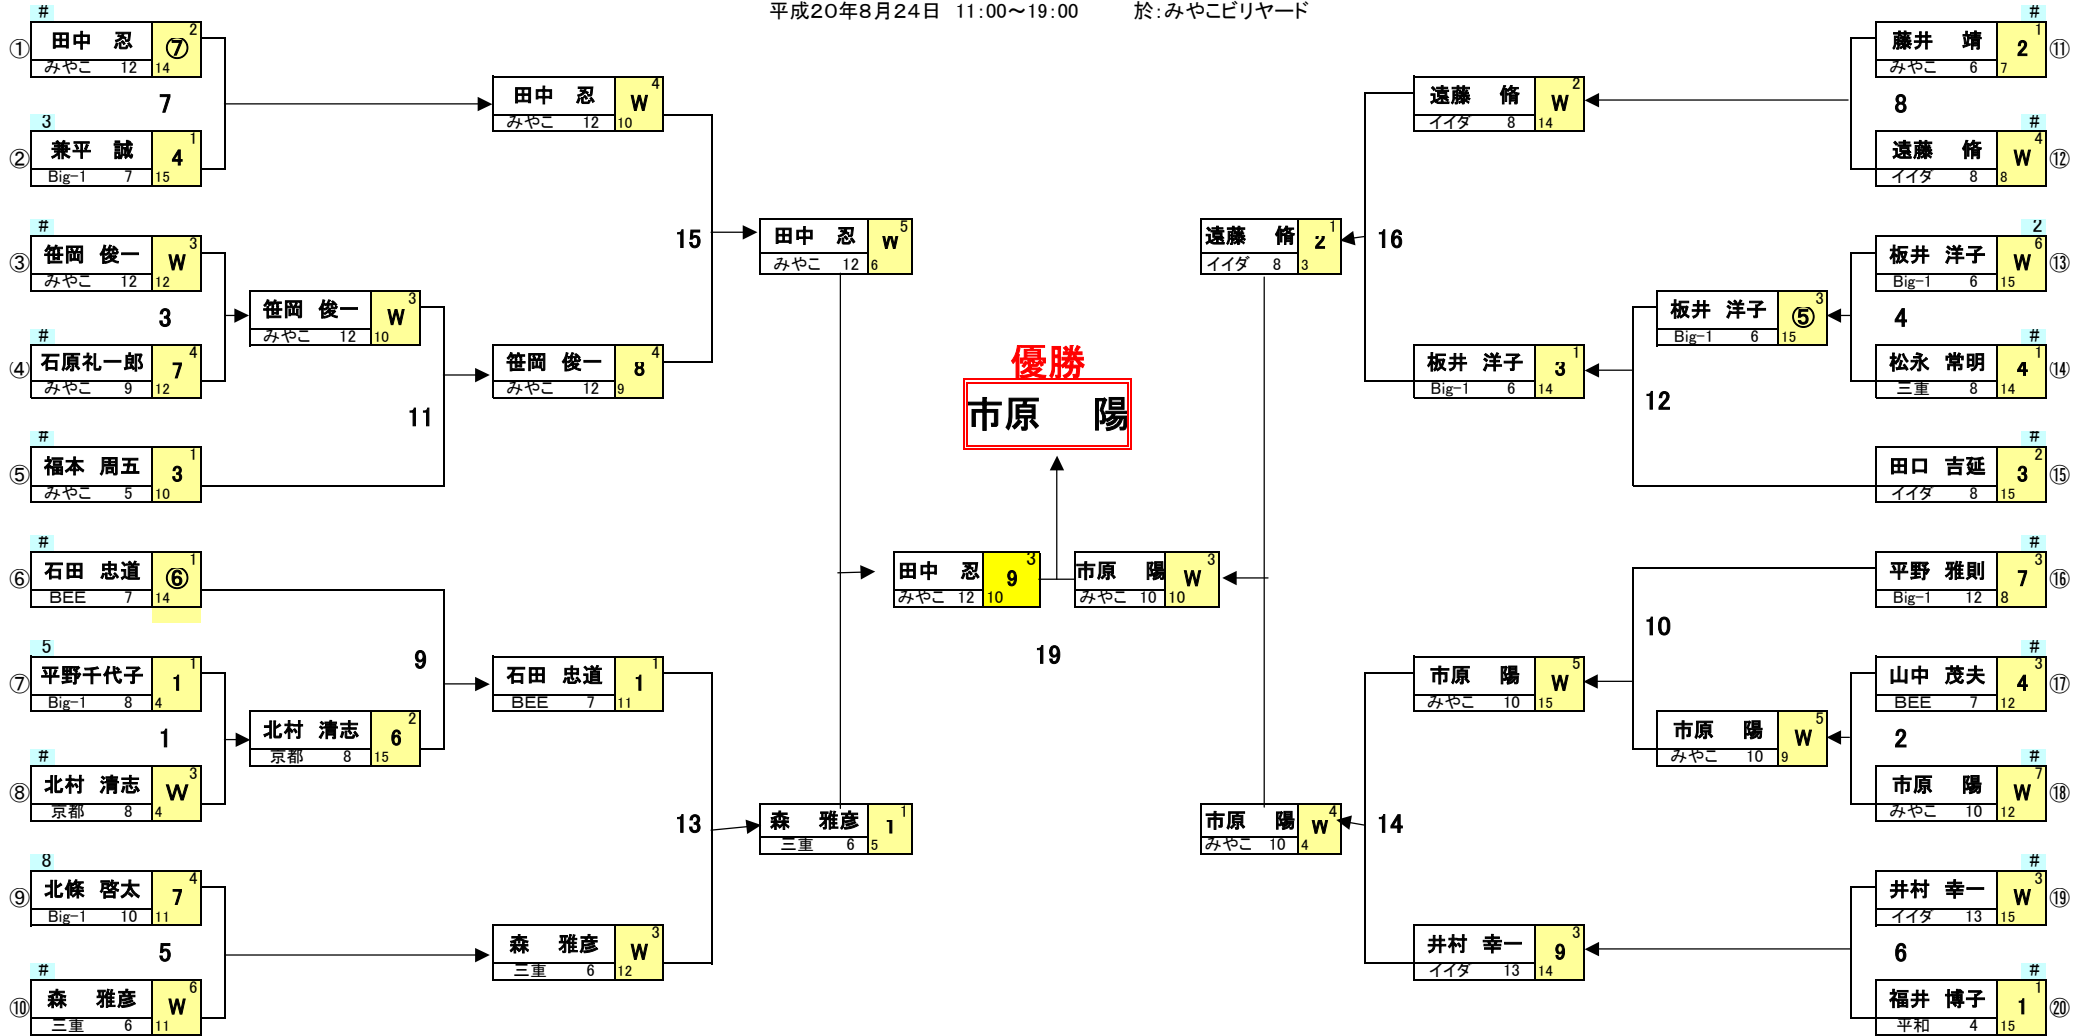

2008 KA3U サマーフェスティバル 予選 1 組

平成20年8月24日 AM11:00~ 於:みやこビリヤード
主催 KA3U

点数:持点×0.4四捨五入 エニエニ 15キュー打ち切り/判定

2008 KA3U サマーフェスティバル 予選 2 組

平成20年8月24日 AM11:00~ 於:みやこピリヤード
主催 KA3U

点数:持点×0.4四捨五入 エニエニ 15キュー打ち切り/判定

2008 KA3U サマーフェスティバル 予選 3 組

平成20年8月24日 AM11:00~ 於:みやこビリヤード
主催 KA3U

点数:持点×0.4四捨五入 エニエニ 15キュー打ち切り/判定

2008 KA3U サマーフェスティバル 予選 4 組

平成20年8月24日 AM11:00~ 於:みやこピリヤード
主催 KA3U

点数:持点×0.4四捨五入 エニエニ 15キュー打切り/判定

2008 KA3U サマーフェスティバル 予選 5 組

平成20年8月24日 AM11:00~ 於:みやこピリヤード
主催 KA3U

点数:持点×0.4四捨五入 エニエニ 15キュー打切り/判定

第2回 KA3U サマーフェスティバル 決勝トーナメント

主催:KA3U

平成20年8月24日 11:00~19:00 於:みやこビリヤード

点数:持点×0.4 四捨五入 エニエニ 15キュー打切り/判定