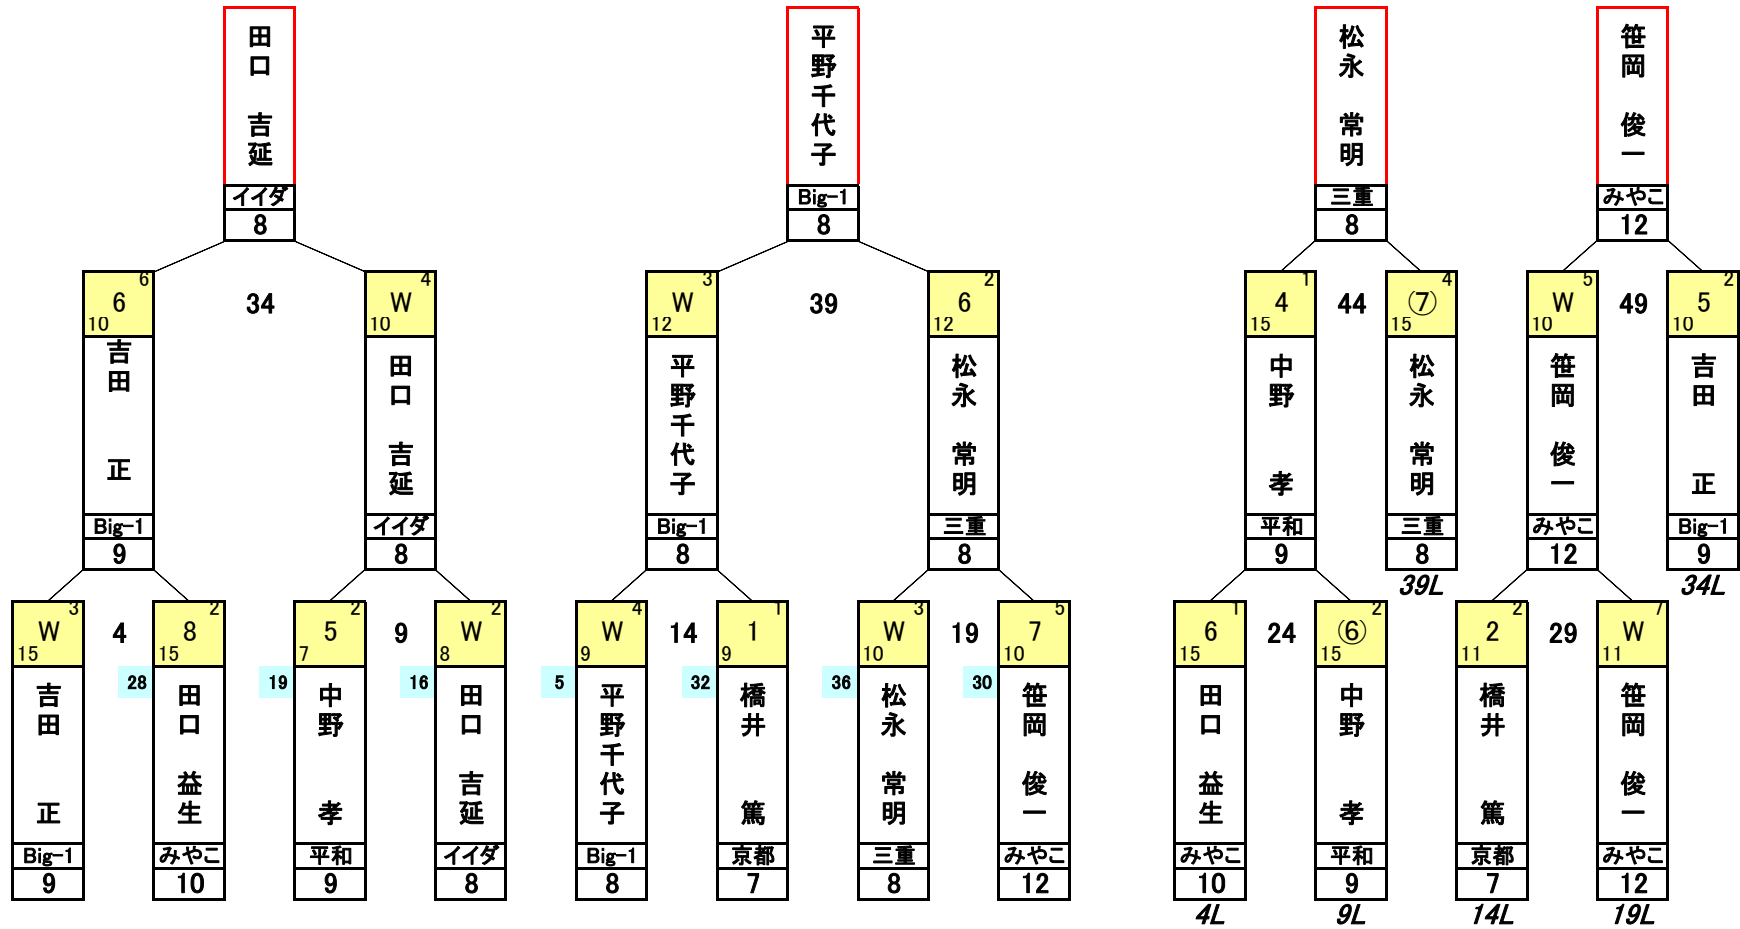

2008 KA3U サマーフェスティバル 予選 1 組

平成20年8月24日 AM11:00~ 於:みやこビリヤード
主催 KA3U

点数:持点×0.4四捨五入 エニエニ 15キュー打ち切り/判定

2008 KA3U サマーフェスティバル 予選 2 組

平成20年8月24日 AM11:00~ 於:みやこピリヤード
主催 KA3U

点数:持点×0.4四捨五入 エニエニ 15キュー打ち切り/判定

2008 KA3U サマーフェスティバル 予選 3 組

平成20年8月24日 AM11:00~ 於:みやこビリヤード
主催 KA3U

点数:持点×0.4四捨五入 エニエニ 15キュー打ち切り/判定

2008 KA3U サマーフェスティバル 予選 4 組

平成20年8月24日 AM11:00~ 於:みやこピリヤード
主催 KA3U

点数:持点×0.4四捨五入 エニエニ 15キュー打切り/判定

2008 KA3U サマーフェスティバル 予選 5 組

平成20年8月24日 AM11:00~ 於:みやこピリヤード
主催 KA3U

点数:持点×0.4四捨五入 エニエニ 15キュー打切り/判定

第2回 KA3U サマーフェスティバル 決勝トーナメント

主催:KA3U

平成20年8月24日 11:00~19:00 於:みやこビリヤード

点数:持点×0.4 四捨五入 エニエニ 15キュー打切り/判定