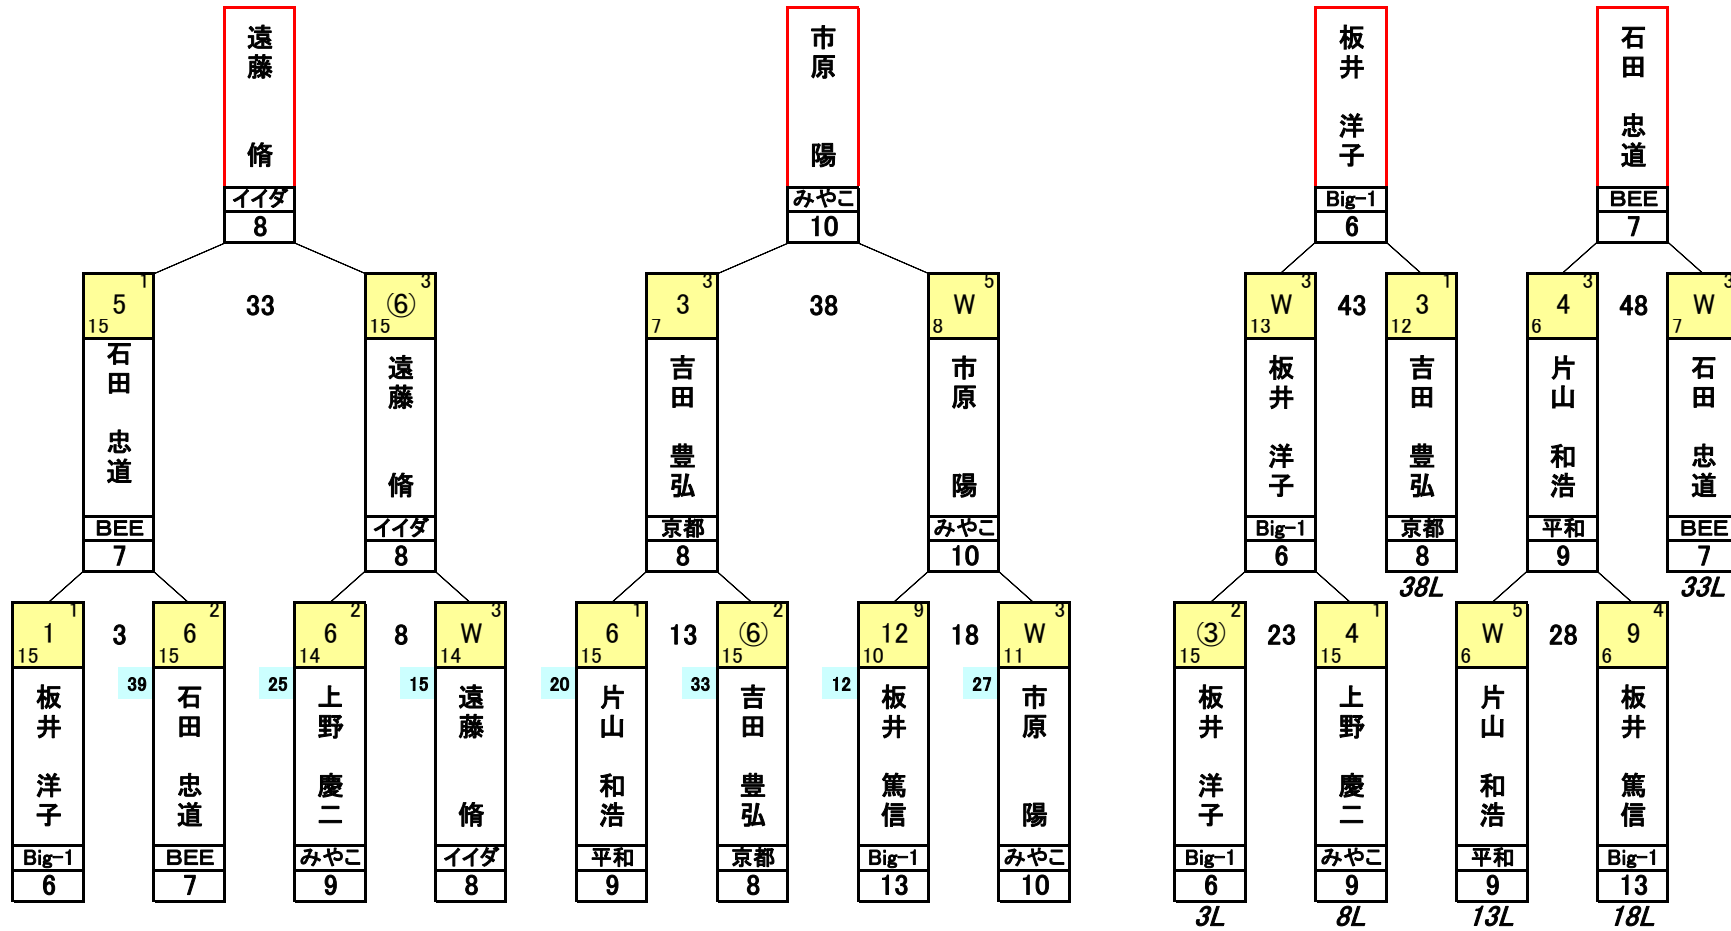

2008 KA3U サマーフェスティバル 予選 1 組

平成20年8月24日 AM11:00~ 於:みやこビリヤード
主催 KA3U

点数:持点×0.4四捨五入 エニエニ 15キュー打ち切り/判定

2008 KA3U サマーフェスティバル 予選 2 組

平成20年8月24日 AM11:00~ 於:みやこピリヤード
主催 KA3U

点数:持点×0.4四捨五入 エニエニ 15キュー打ち切り/判定

2008 KA3U サマーフェスティバル 予選 3 組

平成20年8月24日 AM11:00~ 於:みやこビリヤード
主催 KA3U

点数:持点×0.4四捨五入 エニエニ 15キュー打ち切り/判定

2008 KA3U サマーフェスティバル 予選 4 組

平成20年8月24日 AM11:00~ 於:みやこピリヤード
主催 KA3U

点数:持点×0.4四捨五入 エニエニ 15キュー打切り/判定

2008 KA3U サマーフェスティバル 予選 5 組

平成20年8月24日 AM11:00~ 於:みやこピリヤード
主催 KA3U

点数:持点×0.4四捨五入 エニエニ 15キュー打切り/判定

第2回 KA3U サマーフェスティバル 決勝トーナメント

主催:KA3U

平成20年8月24日 11:00~19:00 於:みやこビリヤード

点数:持点×0.4 四捨五入 エニエニ 15キュー打切り/判定